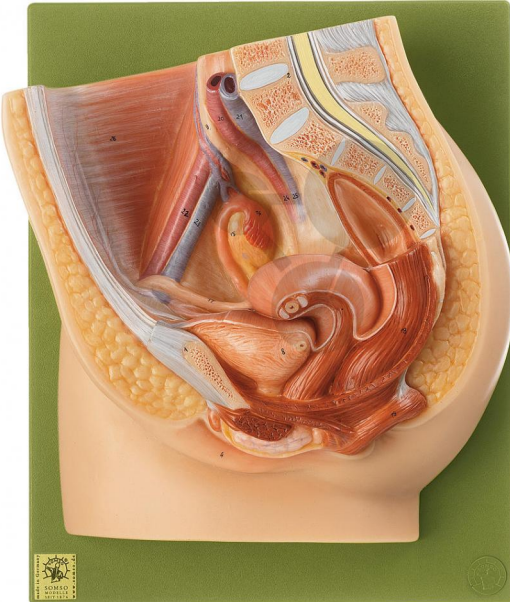

Coupe du bassin féminin Somso®

Informations indicatives de www.conatex.fr du 14.03.2025/DE1

Référence: 1153162

vers la page produit

736,80 € TTC

Taille réelle, en SOMSO-Plast®. Présentation des organes génitaux féminins en liaison avec la vessie et le rectum. Démontable en 2 parties. Sur socle.

Dimensions:

L 12 x P 26 x H 32 cm

Masse:

1,59 kg

Les modèles SOMSO sont le fruit d'un travail spécifique, essentiellement manuel, et très minutieux qui est effectué exclusivement par du personnel hautement spécialisé. Ces articles sont exclusivement fabriqués à la commande, compte tenu des techniques mises en œuvre, il convient de prévoir un délai de fabrication et de livraison de 4 à 8 mois.