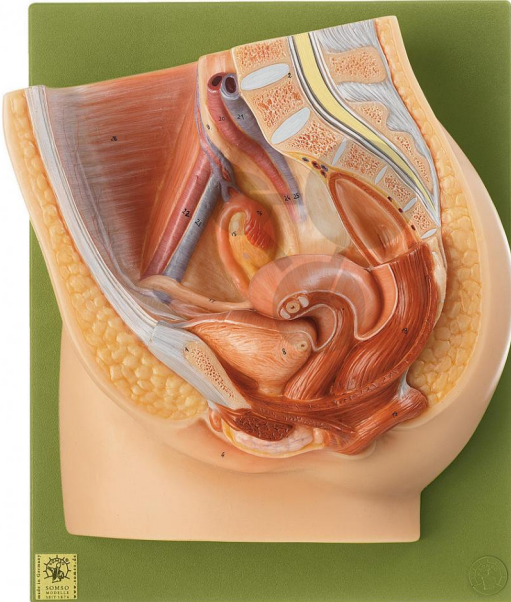

Coupe du bassin féminin Somso®

Informations indicatives de www.conatex.fr du 16.07.2024/DE1

Référence: 1153162

vers la page produit

694,80 € TTC

Taille réelle, en SOMSO-Plast®. Présentation des organes génitaux féminins en liaison avec la vessie et le rectum. Démontable en 2 parties. Sur socle.

Dimensions:

L 12 x P 26 x H 32 cm

Masse:

1,59 kg

Les modèles SOMSO sont le fruit d'un travail spécifique, essentiellement manuel, et très minutieux qui est effectué exclusivement par du personnel hautement spécialisé. Ces articles sont exclusivement fabriqués à la commande, compte tenu des techniques mises en œuvre, il convient de prévoir un délai de fabrication et de livraison de 4 à 8 mois.