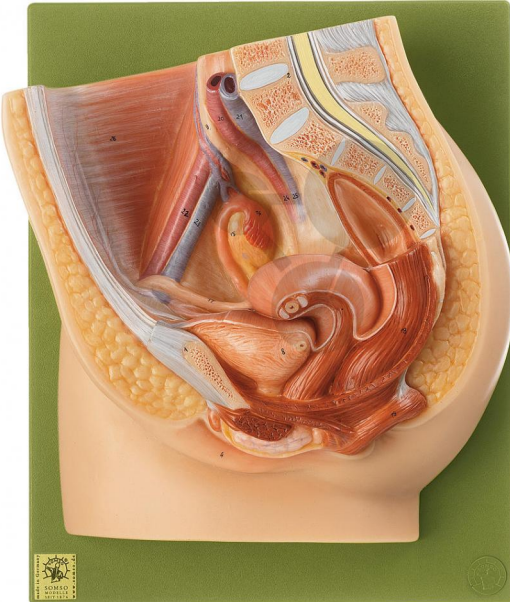

Coupe du bassin féminin Somso®

Informations indicatives de www.conatex.fr du 22.11.2024/DE1

Référence: 1153162

vers la page produit

694,80 € TTC

Taille réelle, en SOMSO-Plast®. Présentation des organes génitaux féminins en liaison avec la vessie et le rectum. Démontable en 2 parties. Sur socle.

Dimensions:

L 12 x P 26 x H 32 cm

Masse:

1,59 kg

Les modèles SOMSO sont le fruit d'un travail spécifique, essentiellement manuel, et très minutieux qui est effectué exclusivement par du personnel hautement spécialisé. Ces articles sont exclusivement fabriqués à la commande, compte tenu des techniques mises en œuvre, il convient de prévoir un délai de fabrication et de livraison de 4 à 8 mois.