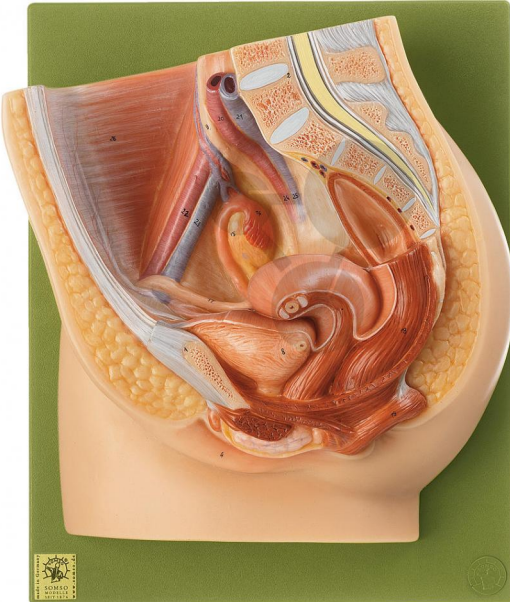

Coupe du bassin féminin Somso®

Informations indicatives de www.conatex.fr du 24.01.2025/DE1

Référence: 1153162

vers la page produit

694,80 € TTC

Taille réelle, en SOMSO-Plast®. Présentation des organes génitaux féminins en liaison avec la vessie et le rectum. Démontable en 2 parties. Sur socle.

Dimensions:

L 12 x P 26 x H 32 cm

Masse:

1,59 kg

Les modèles SOMSO sont le fruit d'un travail spécifique, essentiellement manuel, et très minutieux qui est effectué exclusivement par du personnel hautement spécialisé. Ces articles sont exclusivement fabriqués à la commande, compte tenu des techniques mises en œuvre, il convient de prévoir un délai de fabrication et de livraison de 4 à 8 mois.