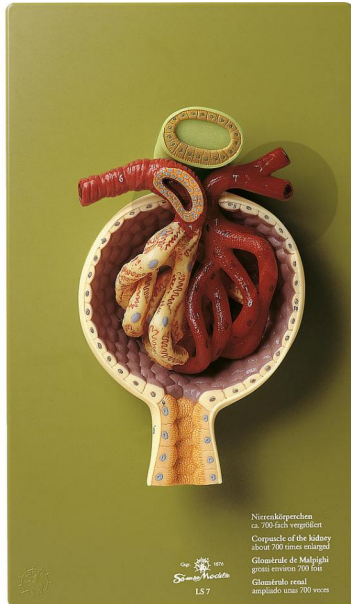

Corpuscules du rein

Informations indicatives de www.conatex.fr du 16.07.2024/DE1

Référence: 1153160

vers la page produit

274,80 € TTC

Grossi environ 700 fois en SOMSO-Plast®. Non démontable. Sur support avec socle vert.

Dimensions:

L 9 x P 18,5 x H 32 cm

Masse:

0,84 kg

Les modèles SOMSO sont le fruit d'un travail spécifique, essentiellement manuel, et très minutieux qui est effectué exclusivement par du personnel hautement spécialisé. Ces articles sont exclusivement fabriqués à la commande, compte tenu des techniques mises en œuvre, il convient de prévoir un délai de fabrication et de livraison de 4 à 8 mois.