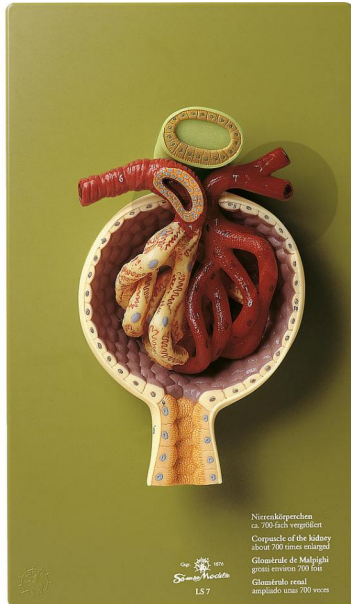

Corpuscules du rein

Informations indicatives de www.conatex.fr du 23.11.2024/DE1

Référence: 1153160

vers la page produit

274,80 € TTC

Grossi environ 700 fois en SOMSO-Plast®. Non démontable. Sur support avec socle vert.

Dimensions:

L 9 x P 18,5 x H 32 cm

Masse:

0,84 kg

Les modèles SOMSO sont le fruit d'un travail spécifique, essentiellement manuel, et très minutieux qui est effectué exclusivement par du personnel hautement spécialisé. Ces articles sont exclusivement fabriqués à la commande, compte tenu des techniques mises en œuvre, il convient de prévoir un délai de fabrication et de livraison de 4 à 8 mois.