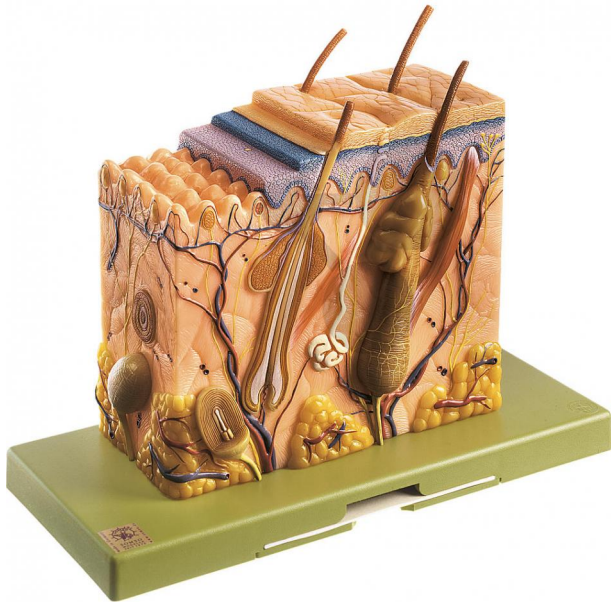

Modèle en bloc de la peau

Informations indicatives de www.conatex.fr du 17.07.2024/DE1

Référence: 1153152

vers la page produit

470,40 € TTC

grossie environ 70 fois, en SOMSO-Plast®. Présentation du cuir chevelu avec cheveux en différentes sections. Non démontable. Sur socle vert.

Dimensions:

L 11 x P 20 x H 21 cm

Masse:

1,3 kg

Les modèles SOMSO sont le fruit d'un travail spécifique, essentiellement manuel, et très minutieux qui est effectué exclusivement par du personnel hautement spécialisé. Ces articles sont exclusivement fabriqués à la commande, compte tenu des techniques mises en œuvre, il convient de prévoir un délai de fabrication et de livraison de 4 à 8 mois.