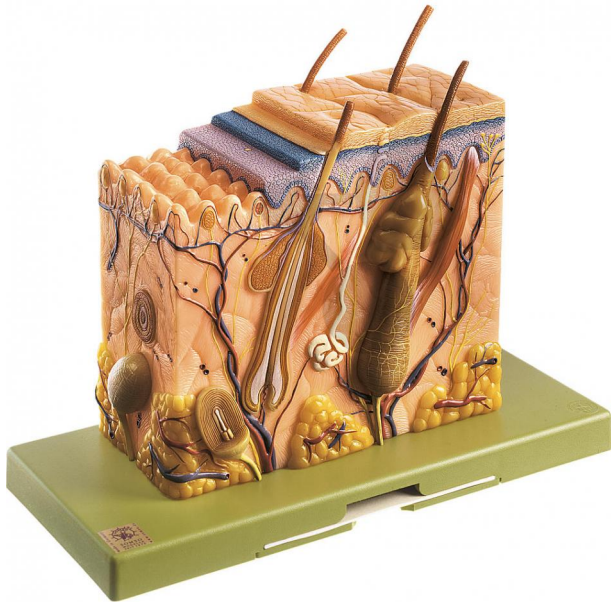

Modèle en bloc de la peau

Informations indicatives de www.conatex.fr du 24.11.2024/DE1

Référence: 1153152

vers la page produit

470,40 € TTC

grossie environ 70 fois, en SOMSO-Plast®. Présentation du cuir chevelu avec cheveux en différentes sections. Non démontable. Sur socle vert.

Dimensions:

L 11 x P 20 x H 21 cm

Masse:

1,3 kg

Les modèles SOMSO sont le fruit d'un travail spécifique, essentiellement manuel, et très minutieux qui est effectué exclusivement par du personnel hautement spécialisé. Ces articles sont exclusivement fabriqués à la commande, compte tenu des techniques mises en œuvre, il convient de prévoir un délai de fabrication et de livraison de 4 à 8 mois.