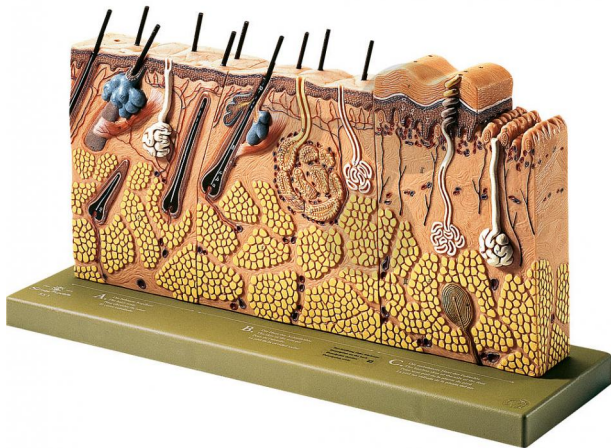

Coupe de la peau - en bloc

Informations indicatives de www.conatex.fr du 25.02.2025/DE1

Référence: 1153151

vers la page produit

867,60 € TTC

Grossie environ 70 fois, en SOMSO-Plast®. Non démontable. Sur socle vert.

Dimensions:

L 15 x P 47 x H 25 cm

Masse:

2,2 kg

Les modèles SOMSO sont le fruit d'un travail spécifique, essentiellement manuel, et très minutieux qui est effectué exclusivement par du personnel hautement spécialisé. Ces articles sont exclusivement fabriqués à la commande, compte tenu des techniques mises en œuvre, il convient de prévoir un délai de fabrication et de livraison de 4 à 8 mois.