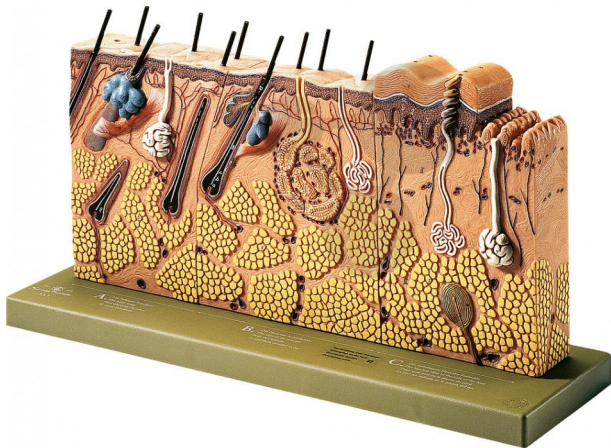

## Coupe de la peau - en bloc

Informations indicatives de [www.conatex.fr](http://www.conatex.fr) du 23.11.2024/DE1

Référence: 1153151

vers la page produit

867,60 € TTC

Grossie environ 70 fois, en SOMSO-Plast®. Non démontable. Sur socle vert.

Dimensions:

L 15 x P 47 x H 25 cm

Masse:

2,2 kg

Les modèles SOMSO sont le fruit d'un travail spécifique, essentiellement manuel, et très minutieux qui est effectué exclusivement par du personnel hautement spécialisé. Ces articles sont exclusivement fabriqués à la commande, compte tenu des techniques mises en œuvre, il convient de prévoir un délai de fabrication et de livraison de 4 à 8 mois.