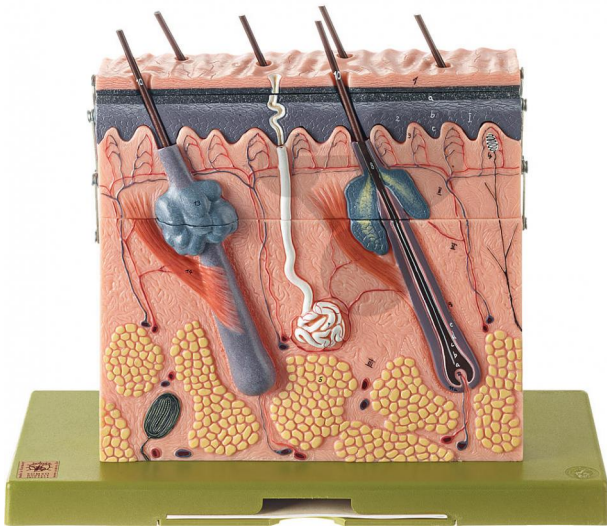

Coupe de la peau

Informations indicatives de www.conatex.fr du 17.07.2024/DE1

Référence: 1153149

vers la page produit

799,20 € TTC

grossie environ 70 fois, en SOMSO-Plast®. Les couches de la peau peuvent être enlevées en terrasses. Présentation des ébauches du poil. (plastique et en coupe), la glande sudoripare et les organes sensoriels de la peau. Démontable en 4 parties. Sur socle vert.

Dimensions:

L 15 x P 33 x H 28 cm

Masse:

1,87 kg

Les modèles SOMSO sont le fruit d'un travail spécifique, essentiellement manuel, et très minutieux qui est effectué exclusivement par du personnel hautement spécialisé. Ces articles sont exclusivement fabriqués à la commande, compte tenu des techniques mises en œuvre, il convient de prévoir un délai de fabrication et de livraison de 4 à 8 mois.