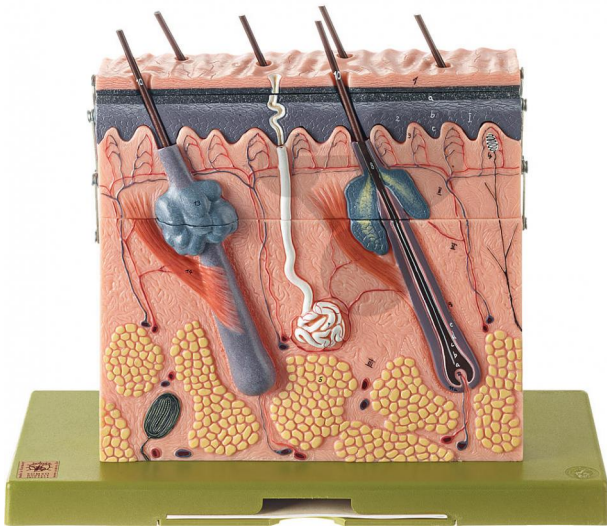

Coupe de la peau

Informations indicatives de www.conatex.fr du 11.01.2025/DE1

Référence: 1153149

vers la page produit

799,20 € TTC

grossie environ 70 fois, en SOMSO-Plast®. Les couches de la peau peuvent être enlevées en terrasses. Présentation des ébauches du poil. (plastique et en coupe), la glande sudoripare et les organes sensoriels de la peau. Démontable en 4 parties. Sur socle vert.

Dimensions:

L 15 x P 33 x H 28 cm

Masse:

1,87 kg

Les modèles SOMSO sont le fruit d'un travail spécifique, essentiellement manuel, et très minutieux qui est effectué exclusivement par du personnel hautement spécialisé. Ces articles sont exclusivement fabriqués à la commande, compte tenu des techniques mises en œuvre, il convient de prévoir un délai de fabrication et de livraison de 4 à 8 mois.