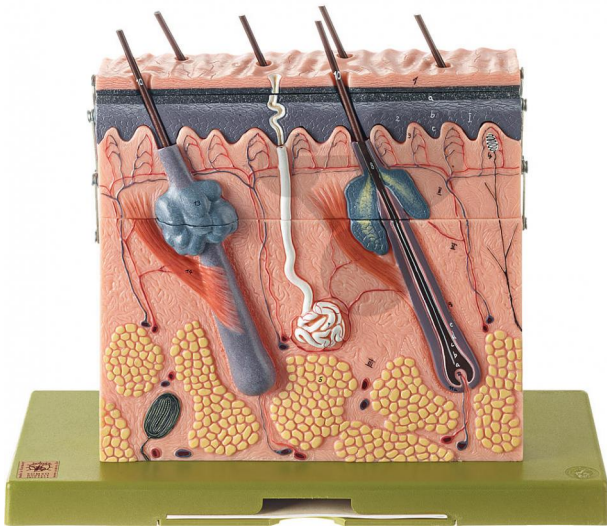

Coupe de la peau

Informations indicatives de www.conatex.fr du 22.02.2025/DE1

Référence: 1153149

vers la page produit

799,20 € TTC

grossie environ 70 fois, en SOMSO-Plast®. Les couches de la peau peuvent être enlevées en terrasses. Présentation des ébauches du poil. (plastique et en coupe), la glande sudoripare et les organes sensoriels de la peau. Démontable en 4 parties. Sur socle vert.

Dimensions:

L 15 x P 33 x H 28 cm

Masse:

1,87 kg

Les modèles SOMSO sont le fruit d'un travail spécifique, essentiellement manuel, et très minutieux qui est effectué exclusivement par du personnel hautement spécialisé. Ces articles sont exclusivement fabriqués à la commande, compte tenu des techniques mises en œuvre, il convient de prévoir un délai de fabrication et de livraison de 4 à 8 mois.