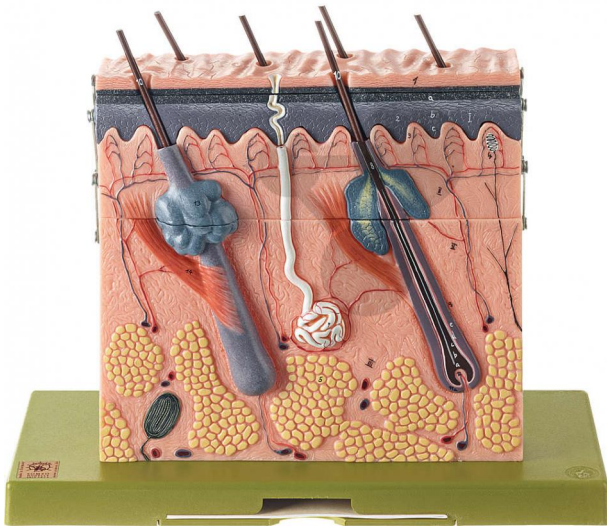

Coupe de la peau

Informations indicatives de www.conatex.fr du 04.04.2025/DE1

Référence: 1153149

vers la page produit

847,20 € TTC

grossie environ 70 fois, en SOMSO-Plast®. Les couches de la peau peuvent être enlevées en terrasses. Présentation des ébauches du poil. (plastique et en coupe), la glande sudoripare et les organes sensoriels de la peau. Démontable en 4 parties. Sur socle vert.

Dimensions:

L 15 x P 33 x H 28 cm

Masse:

1,87 kg

Les modèles SOMSO sont le fruit d'un travail spécifique, essentiellement manuel, et très minutieux qui est effectué exclusivement par du personnel hautement spécialisé. Ces articles sont exclusivement fabriqués à la commande, compte tenu des techniques mises en œuvre, il convient de prévoir un délai de fabrication et de livraison de 4 à 8 mois.