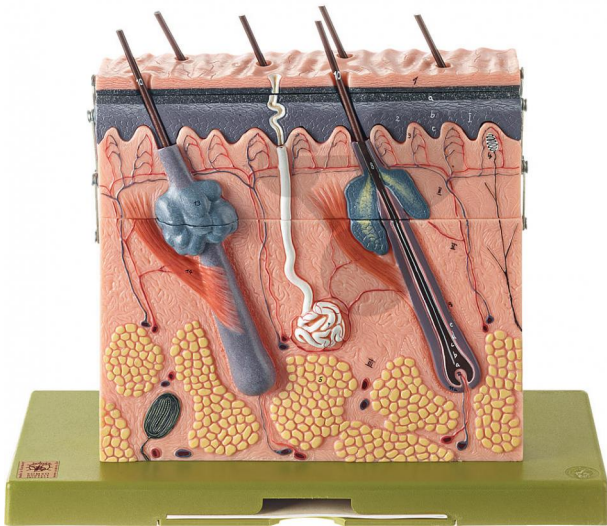

Coupe de la peau

Informations indicatives de www.conatex.fr du 22.11.2024/DE1

Référence: 1153149

vers la page produit

799,20 € TTC

grossie environ 70 fois, en SOMSO-Plast®. Les couches de la peau peuvent être enlevées en terrasses. Présentation des ébauches du poil. (plastique et en coupe), la glande sudoripare et les organes sensoriels de la peau. Démontable en 4 parties. Sur socle vert.

Dimensions:

L 15 x P 33 x H 28 cm

Masse:

1,87 kg

Les modèles SOMSO sont le fruit d'un travail spécifique, essentiellement manuel, et très minutieux qui est effectué exclusivement par du personnel hautement spécialisé. Ces articles sont exclusivement fabriqués à la commande, compte tenu des techniques mises en œuvre, il convient de prévoir un délai de fabrication et de livraison de 4 à 8 mois.