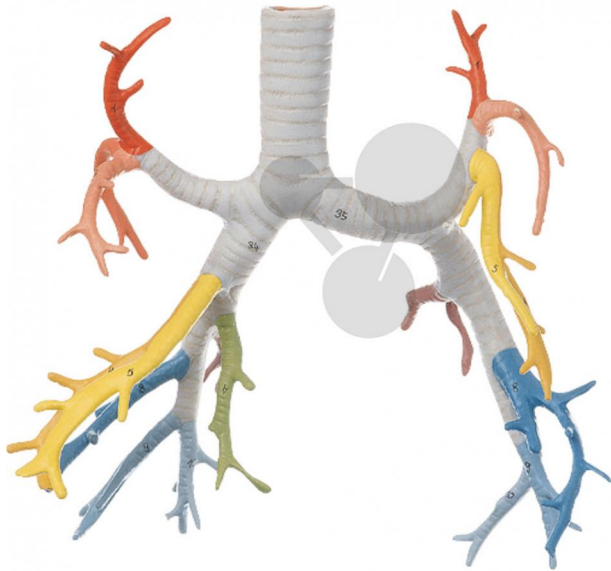

Arbre bronchique

Informations indicatives de www.conatex.fr du 23.11.2024/DE1

Référence: 1153129

vers la page produit

309,60 € TTC

De HS 21, grandeur nature, en SOMSO-Plast®. Non démontable. Sur support avec socle vert.

Dimensions:

L 18 x P 21 x H 31 cm

Masse:

0,4 kg

Les modèles SOMSO sont le fruit d'un travail spécifique, essentiellement manuel, et très minutieux qui est effectué exclusivement par du personnel hautement spécialisé. Ces articles sont exclusivement fabriqués à la commande, compte tenu des techniques mises en œuvre, il convient de prévoir un délai de fabrication et de livraison de 4 à 8 mois.