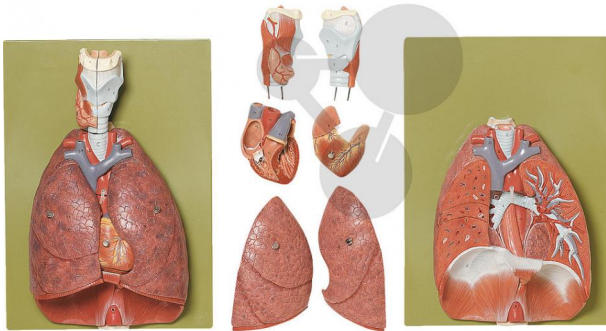

Poumons avec cœur, diaphragme et larynx

Informations indicatives de www.conatex.fr du 26.12.2024/DE1

Référence: 1153122

vers la page produit

1.232,40 € TTC

3/4 de la grandeur nature, en SOMSO-Plast®. Démontable tous ensemble en 7 parties. Sur planchette.

Dimensions:

L 12 x P 28 x H 39 cm

Masse:

2,4 kg

Les modèles SOMSO sont le fruit d'un travail spécifique, essentiellement manuel, et très minutieux qui est effectué exclusivement par du personnel hautement spécialisé. Ces articles sont exclusivement fabriqués à la commande, compte tenu des techniques mises en œuvre, il convient de prévoir un délai de fabrication et de livraison de 4 à 8 mois.