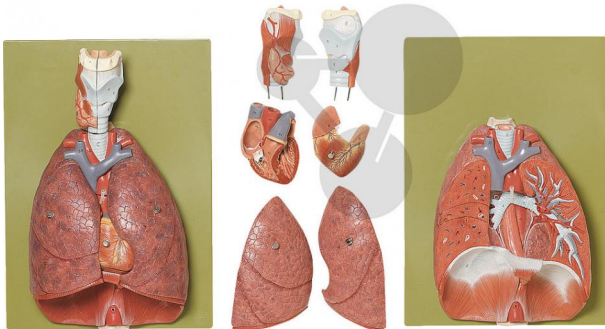

Poumons avec cœur, diaphragme et larynx

Informations indicatives de www.conatex.fr du 17.07.2024/DE1

Référence: 1153122

vers la page produit

1.232,40 € TTC

3/4 de la grandeur nature, en SOMSO-Plast®. Démontable tous ensemble en 7 parties. Sur planchette.

Dimensions:

L 12 x P 28 x H 39 cm

Masse:

2,4 kg

Les modèles SOMSO sont le fruit d'un travail spécifique, essentiellement manuel, et très minutieux qui est effectué exclusivement par du personnel hautement spécialisé. Ces articles sont exclusivement fabriqués à la commande, compte tenu des techniques mises en œuvre, il convient de prévoir un délai de fabrication et de livraison de 4 à 8 mois.