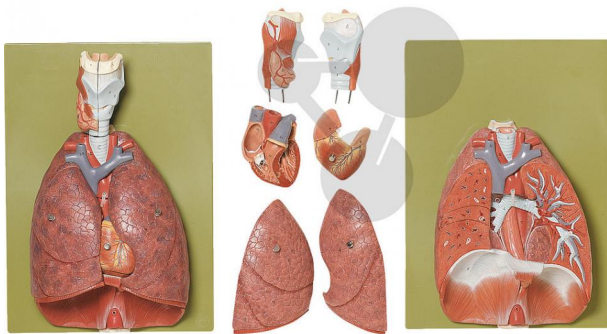

## Poumons avec cœur, diaphragme et larynx

Informations indicatives de [www.conatex.fr](http://www.conatex.fr) du 23.11.2024/DE1

Référence: 1153122

vers la page produit

1.232,40 € TTC

3/4 de la grandeur nature, en SOMSO-Plast®. Démontable tous ensemble en 7 parties. Sur planchette.

Dimensions:

L 12 x P 28 x H 39 cm

Masse:

2,4 kg

Les modèles SOMSO sont le fruit d'un travail spécifique, essentiellement manuel, et très minutieux qui est effectué exclusivement par du personnel hautement spécialisé. Ces articles sont exclusivement fabriqués à la commande, compte tenu des techniques mises en œuvre, il convient de prévoir un délai de fabrication et de livraison de 4 à 8 mois.