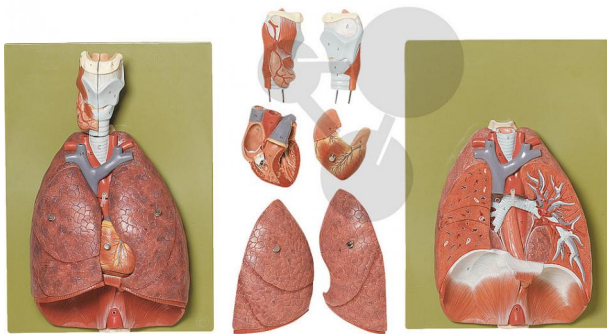

Poumons avec cœur, diaphragme et larynx

Informations indicatives de www.conatex.fr du 23.02.2025/DE1

Référence: 1153122

vers la page produit

1.232,40 € TTC

3/4 de la grandeur nature, en SOMSO-Plast®. Démontable tous ensemble en 7 parties. Sur planchette.

Dimensions:

L 12 x P 28 x H 39 cm

Masse:

2,4 kg

Les modèles SOMSO sont le fruit d'un travail spécifique, essentiellement manuel, et très minutieux qui est effectué exclusivement par du personnel hautement spécialisé. Ces articles sont exclusivement fabriqués à la commande, compte tenu des techniques mises en œuvre, il convient de prévoir un délai de fabrication et de livraison de 4 à 8 mois.