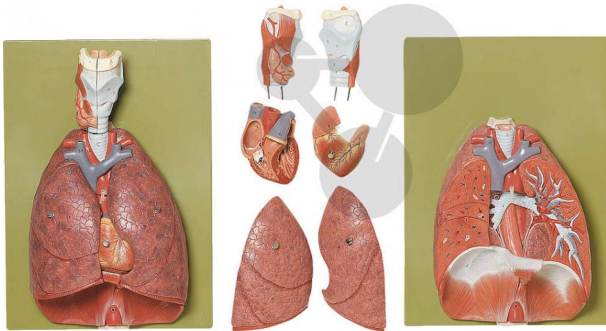

Poumons avec cœur, diaphragme et larynx

Informations indicatives de www.conatex.fr du 18.04.2025/DE1

Référence: 1153122

vers la page produit

1.293,60 € TTC

3/4 de la grandeur nature, en SOMSO-Plast®. Démontable tous ensemble en 7 parties. Sur planchette.

Dimensions:

L 12 x P 28 x H 39 cm

Masse:

2,4 kg

Les modèles SOMSO sont le fruit d'un travail spécifique, essentiellement manuel, et très minutieux qui est effectué exclusivement par du personnel hautement spécialisé. Ces articles sont exclusivement fabriqués à la commande, compte tenu des techniques mises en œuvre, il convient de prévoir un délai de fabrication et de livraison de 4 à 8 mois.