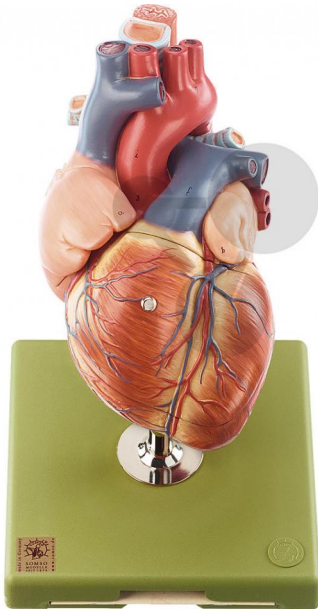

## Coeur

Informations indicatives de [www.conatex.fr](http://www.conatex.fr) du 24.01.2025/DE1

Référence: 1153120

vers la page produit

1.077,60 € TTC

Grossis environ 1 1/2 fois, en SOMSO-Plast®. Les deux ventricules et les oreillettes s'ouvrent et montrent leurs valvules. Les gros vaisseaux proches du cœur et les muscles cardiaques sont représentés avec une partie de la trachée et de l'œsophage. Démontable en 5 parties. Sur support avec socle vert.

Dimensions:

L 19 x P 19 x H 32 cm

Masse:

1,2 kg

Les modèles SOMSO sont le fruit d'un travail spécifique, essentiellement manuel, et très minutieux qui est effectué exclusivement par du personnel hautement spécialisé. Ces articles sont exclusivement fabriqués à la commande, compte tenu des techniques mises en œuvre, il convient de prévoir un délai de fabrication et de livraison de 4 à 8 mois.