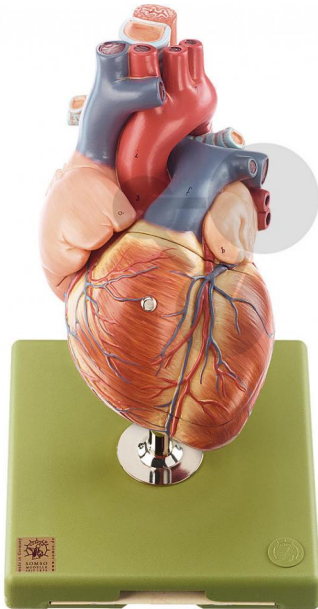

Coeur

Informations indicatives de www.conatex.fr du 24.02.2025/DE1

Référence: 1153120

vers la page produit

1.077,60 € TTC

Grossis environ 1 1/2 fois, en SOMSO-Plast®. Les deux ventricules et les oreillettes s'ouvrent et montrent leurs valvules. Les gros vaisseaux proches du cœur et les muscles cardiaques sont représentés avec une partie de la trachée et de l'œsophage. Démontable en 5 parties. Sur support avec socle vert.

Dimensions:

L 19 x P 19 x H 32 cm

Masse:

1,2 kg

Les modèles SOMSO sont le fruit d'un travail spécifique, essentiellement manuel, et très minutieux qui est effectué exclusivement par du personnel hautement spécialisé. Ces articles sont exclusivement fabriqués à la commande, compte tenu des techniques mises en œuvre, il convient de prévoir un délai de fabrication et de livraison de 4 à 8 mois.