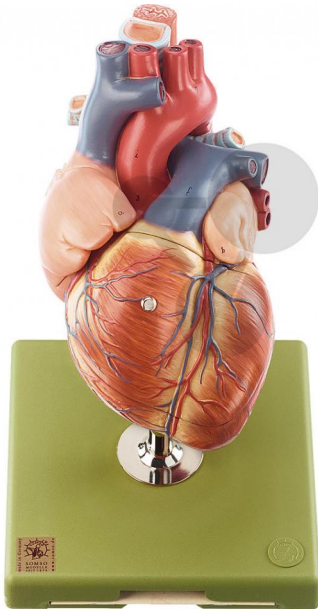

Coeur

Informations indicatives de www.conatex.fr du 16.07.2024/DE1

Référence: 1153120

vers la page produit

1.077,60 € TTC

Grossis environ 1 1/2 fois, en SOMSO-Plast®. Les deux ventricules et les oreillettes s'ouvrent et montrent leurs valvules. Les gros vaisseaux proches du cœur et les muscles cardiaques sont représentés avec une partie de la trachée et de l'œsophage. Démontable en 5 parties. Sur support avec socle vert.

Dimensions:

L 19 x P 19 x H 32 cm

Masse:

1,2 kg

Les modèles SOMSO sont le fruit d'un travail spécifique, essentiellement manuel, et très minutieux qui est effectué exclusivement par du personnel hautement spécialisé. Ces articles sont exclusivement fabriqués à la commande, compte tenu des techniques mises en œuvre, il convient de prévoir un délai de fabrication et de livraison de 4 à 8 mois.