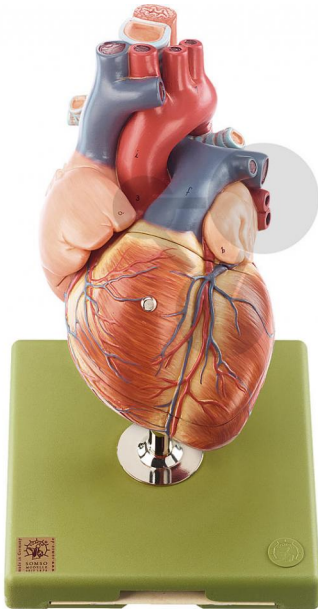

## Coeur

Informations indicatives de [www.conatex.fr](http://www.conatex.fr) du 23.11.2024/DE1

Référence: 1153120

vers la page produit

1.077,60 € TTC

Grossis environ 1 1/2 fois, en SOMSO-Plast®. Les deux ventricules et les oreillettes s'ouvrent et montrent leurs valvules. Les gros vaisseaux proches du cœur et les muscles cardiaques sont représentés avec une partie de la trachée et de l'œsophage. Démontable en 5 parties. Sur support avec socle vert.

Dimensions:

L 19 x P 19 x H 32 cm

Masse:

1,2 kg

Les modèles SOMSO sont le fruit d'un travail spécifique, essentiellement manuel, et très minutieux qui est effectué exclusivement par du personnel hautement spécialisé. Ces articles sont exclusivement fabriqués à la commande, compte tenu des techniques mises en œuvre, il convient de prévoir un délai de fabrication et de livraison de 4 à 8 mois.