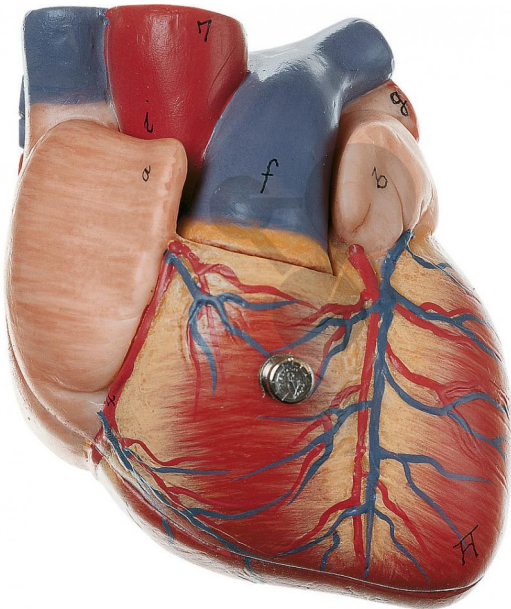

## Coeur

Informations indicatives de www.conatex.fr du 16.07.2024/DE1

Référence: 1153115

vers la page produit

340,80 € TTC

3/4 de la grandeur nature, en SOMSO-Plast®. Démontable en 2 parties.

Dimensions:

L 7 x P 9 x H 12 cm

Masse:

0,3 kg

Les modèles SOMSO sont le fruit d'un travail spécifique, essentiellement manuel, et très minutieux qui est effectué exclusivement par du personnel hautement spécialisé. Ces articles sont exclusivement fabriqués à la commande, compte tenu des techniques mises en œuvre, il convient de prévoir un délai de fabrication et de livraison de 4 à 8 mois.