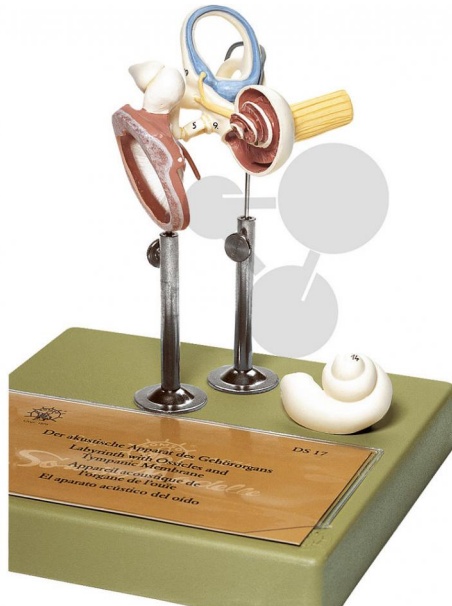

Labyrinthe avec chaîne des osselets et membrane du tympan

Informations indicatives de www.conatex.fr du 23.11.2024/DE1

Référence: 1153085

vers la page produit

508,80 € TTC

Grossi environ 4 fois, en SOMSO-Plast®. Démontable en 3 parties. Sur support avec socle vert.

Dimensions:

L 16 x P 14 x H 20 cm

Masse:

0,37 kg

Les modèles SOMSO sont le fruit d'un travail spécifique, essentiellement manuel, et très minutieux qui est effectué exclusivement par du personnel hautement spécialisé. Ces articles sont exclusivement fabriqués à la commande, compte tenu des techniques mises en œuvre, il convient de prévoir un délai de fabrication et de livraison de 4 à 8 mois.