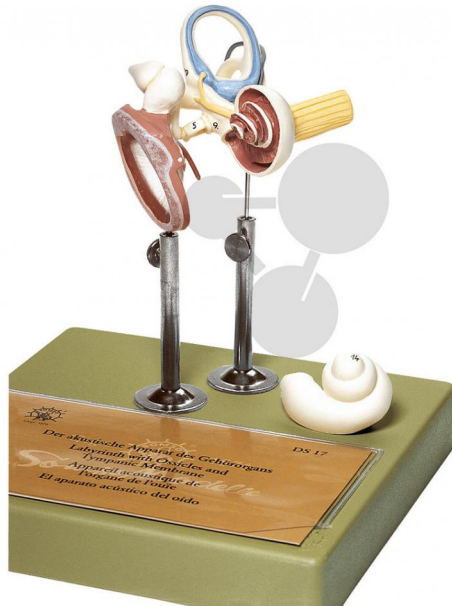

Labyrinthe avec chaîne des osselets et membrane du tympan

Informations indicatives de www.conatex.fr du 23.01.2025/DE1

Référence: 1153085

vers la page produit

508,80 € TTC

Grossi environ 4 fois, en SOMSO-Plast®. Démontable en 3 parties. Sur support avec socle vert.

Dimensions:

L 16 x P 14 x H 20 cm

Masse:

0,37 kg

Les modèles SOMSO sont le fruit d'un travail spécifique, essentiellement manuel, et très minutieux qui est effectué exclusivement par du personnel hautement spécialisé. Ces articles sont exclusivement fabriqués à la commande, compte tenu des techniques mises en œuvre, il convient de prévoir un délai de fabrication et de livraison de 4 à 8 mois.