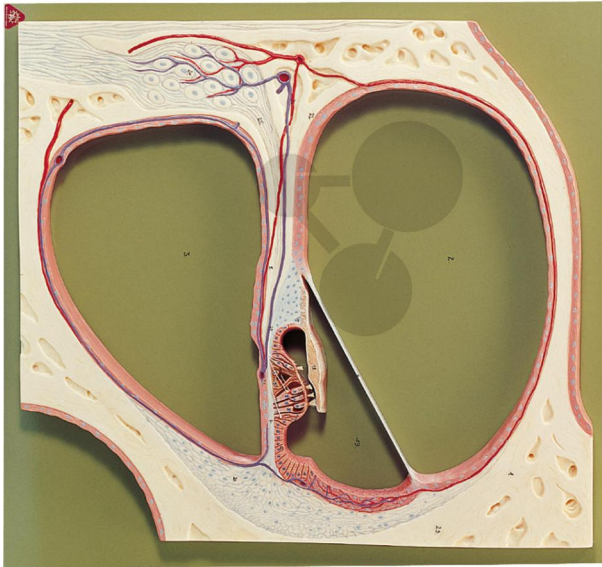

Coupe de la circonvolution au milieu du limaçon

Informations indicatives de www.conatex.fr du 26.12.2024/DE1

Référence: 1153082

vers la page produit

555,60 € TTC

Agrandi plusieurs fois, en SOMSO-Plast®. Non démontable. Sur planchette.

Dimensions:

L 5 x P 48 x H 51 cm

Masse:

3,8 kg

Les modèles SOMSO sont le fruit d'un travail spécifique, essentiellement manuel, et très minutieux qui est effectué exclusivement par du personnel hautement spécialisé. Ces articles sont exclusivement fabriqués à la commande, compte tenu des techniques mises en œuvre, il convient de prévoir un délai de fabrication et de livraison de 4 à 8 mois.