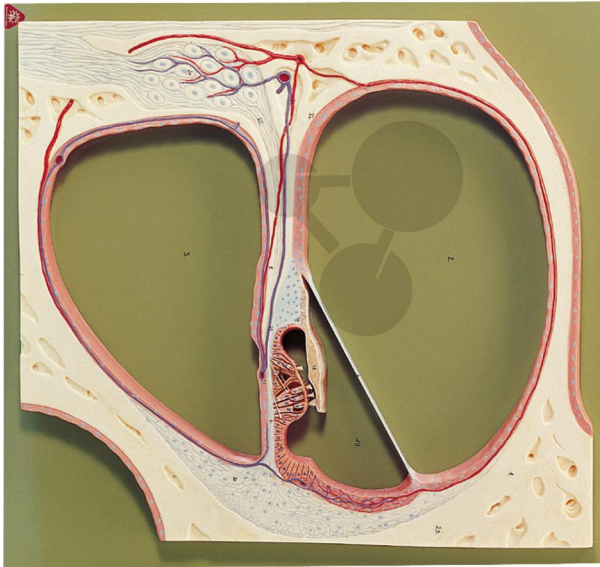

Coupe de la circonvolution au milieu du limaçon

Informations indicatives de www.conatex.fr du 23.11.2024/DE1

Référence: 1153082

vers la page produit

555,60 € TTC

Agrandi plusieurs fois, en SOMSO-Plast®. Non démontable. Sur planchette.

Dimensions:

L 5 x P 48 x H 51 cm

Masse:

3,8 kg

Les modèles SOMSO sont le fruit d'un travail spécifique, essentiellement manuel, et très minutieux qui est effectué exclusivement par du personnel hautement spécialisé. Ces articles sont exclusivement fabriqués à la commande, compte tenu des techniques mises en œuvre, il convient de prévoir un délai de fabrication et de livraison de 4 à 8 mois.