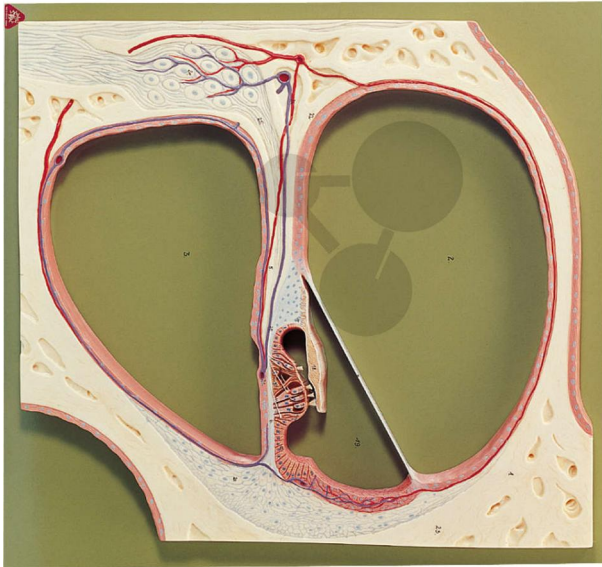

## Coupe de la circonvolution au milieu du limaçon

Informations indicatives de [www.conatex.fr](http://www.conatex.fr) du 04.04.2025/DE1

Référence: 1153082

vers la page produit

592,80 € TTC

Agrandi plusieurs fois, en SOMSO-Plast®. Non démontable. Sur planchette.

Dimensions:

L 5 x P 48 x H 51 cm

Masse:

3,8 kg

Les modèles SOMSO sont le fruit d'un travail spécifique, essentiellement manuel, et très minutieux qui est effectué exclusivement par du personnel hautement spécialisé. Ces articles sont exclusivement fabriqués à la commande, compte tenu des techniques mises en œuvre, il convient de prévoir un délai de fabrication et de livraison de 4 à 8 mois.