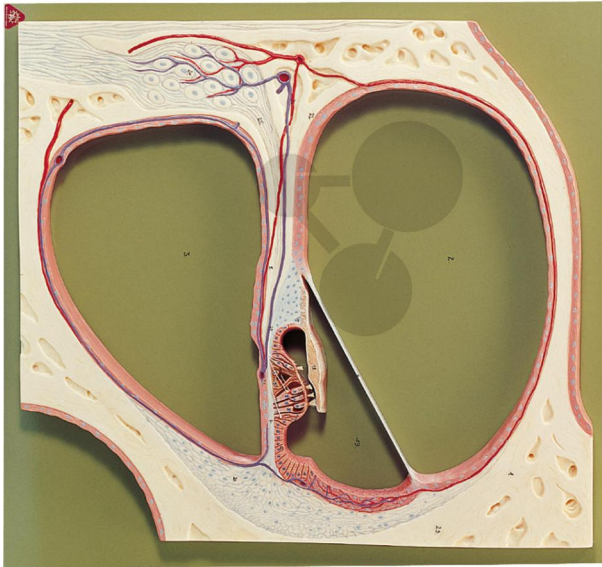

Coupe de la circonvolution au milieu du limaçon

Informations indicatives de www.conatex.fr du 16.07.2024/DE1

Référence: 1153082

vers la page produit

555,60 € TTC

Agrandi plusieurs fois, en SOMSO-Plast®. Non démontable. Sur planchette.

Dimensions:

L 5 x P 48 x H 51 cm

Masse:

3,8 kg

Les modèles SOMSO sont le fruit d'un travail spécifique, essentiellement manuel, et très minutieux qui est effectué exclusivement par du personnel hautement spécialisé. Ces articles sont exclusivement fabriqués à la commande, compte tenu des techniques mises en œuvre, il convient de prévoir un délai de fabrication et de livraison de 4 à 8 mois.