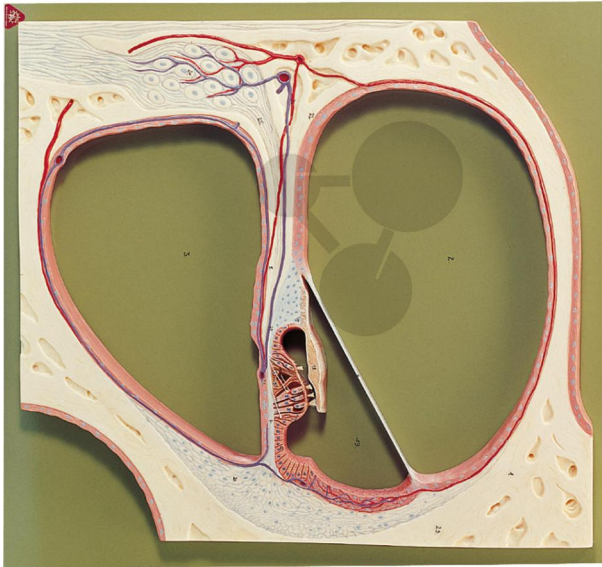

Coupe de la circonvolution au milieu du limaçon

Informations indicatives de www.conatex.fr du 02.02.2025/DE1

Référence: 1153082

vers la page produit

555,60 € TTC

Agrandi plusieurs fois, en SOMSO-Plast®. Non démontable. Sur planchette.

Dimensions:

L 5 x P 48 x H 51 cm

Masse:

3,8 kg

Les modèles SOMSO sont le fruit d'un travail spécifique, essentiellement manuel, et très minutieux qui est effectué exclusivement par du personnel hautement spécialisé. Ces articles sont exclusivement fabriqués à la commande, compte tenu des techniques mises en œuvre, il convient de prévoir un délai de fabrication et de livraison de 4 à 8 mois.