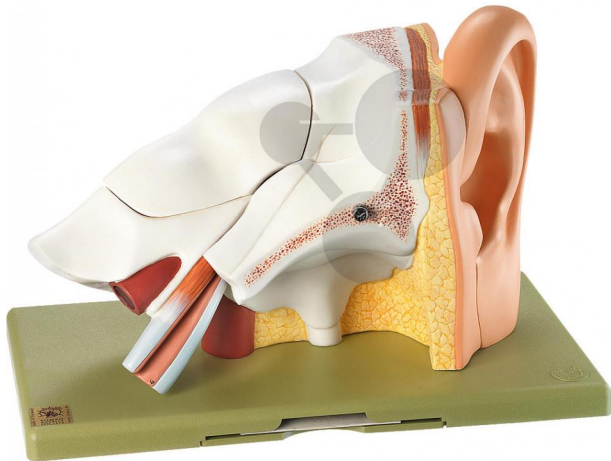

Organe de l'ouïe

Informations indicatives de www.conatex.fr du 17.07.2024/DE1

Référence: 1153081

vers la page produit

702,00 € TTC

grossi environ 3 fois, en SOMSO-Plast®. Démontable en 6 parties. Sur socle vert.

Dimensions:

L 19 x P 32 x H 21 cm

Masse:

1,5 kg

Les modèles SOMSO sont le fruit d'un travail spécifique, essentiellement manuel, et très minutieux qui est effectué exclusivement par du personnel hautement spécialisé. Ces articles sont exclusivement fabriqués à la commande, compte tenu des techniques mises en œuvre, il convient de prévoir un délai de fabrication et de livraison de 4 à 8 mois.