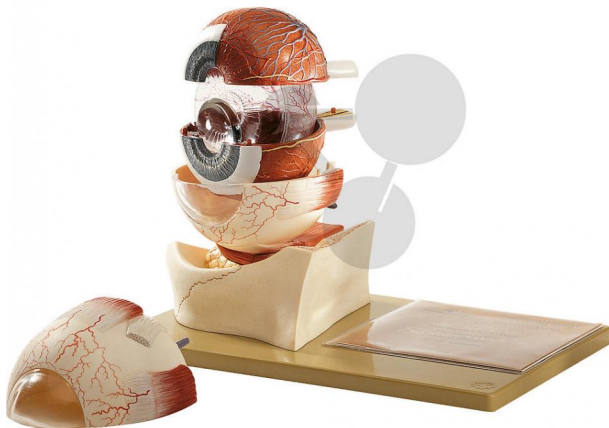

Orbite avec globe oculaire

Informations indicatives de www.conatex.fr du 28.12.2024/DE1

Référence: 1153067

vers la page produit

454,80 € TTC

Agrandi environ 5 fois, en SOMSO-Plast®. Comme CS 1, Démontable en 7 parties.

Dimensions:

L 19 x P 32 x H 21 cm

Masse:

1,4 kg

Les modèles SOMSO sont le fruit d'un travail spécifique, essentiellement manuel, et très minutieux qui est effectué exclusivement par du personnel hautement spécialisé. Ces articles sont exclusivement fabriqués à la commande, compte tenu des techniques mises en œuvre, il convient de prévoir un délai de fabrication et de livraison de 4 à 8 mois.