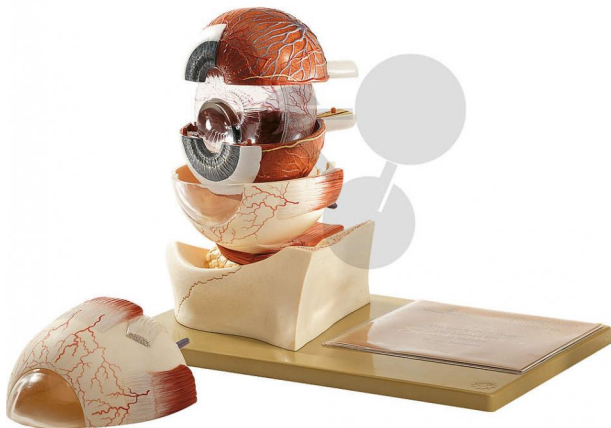

## Orbite avec globe oculaire

Informations indicatives de www.conatex.fr du 24.04.2025/DE1

Référence: 1153067

vers la page produit

487,20 € TTC

Agrandi environ 5 fois, en SOMSO-Plast®. Comme CS 1, Démontable en 7 parties.

Dimensions:

L 19 x P 32 x H 21 cm

Masse:

1,4 kg

Les modèles SOMSO sont le fruit d'un travail spécifique, essentiellement manuel, et très minutieux qui est effectué exclusivement par du personnel hautement spécialisé. Ces articles sont exclusivement fabriqués à la commande, compte tenu des techniques mises en œuvre, il convient de prévoir un délai de fabrication et de livraison de 4 à 8 mois.