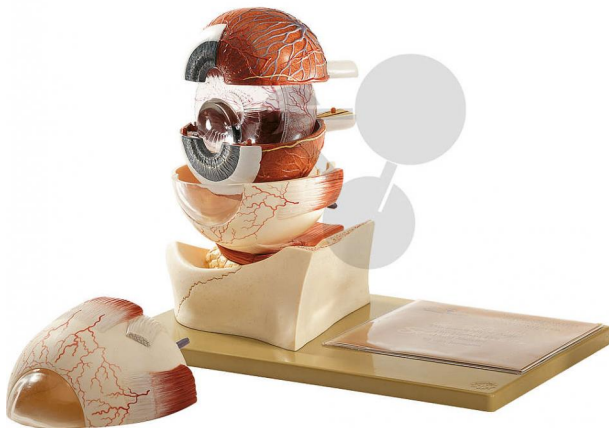

Orbite avec globe oculaire

Informations indicatives de www.conatex.fr du 02.04.2025/DE1

Référence: 1153067

vers la page produit

487,20 € TTC

Agrandi environ 5 fois, en SOMSO-Plast®. Comme CS 1, Démontable en 7 parties.

Dimensions:

L 19 x P 32 x H 21 cm

Masse:

1,4 kg

Les modèles SOMSO sont le fruit d'un travail spécifique, essentiellement manuel, et très minutieux qui est effectué exclusivement par du personnel hautement spécialisé. Ces articles sont exclusivement fabriqués à la commande, compte tenu des techniques mises en œuvre, il convient de prévoir un délai de fabrication et de livraison de 4 à 8 mois.