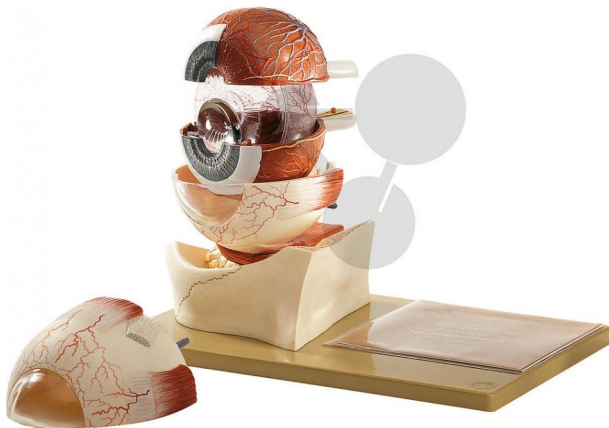

## Orbite avec globe oculaire

Informations indicatives de www.conatex.fr du 23.11.2024/DE1

Référence: 1153067

vers la page produit

454,80 € TTC

Agrandi environ 5 fois, en SOMSO-Plast®. Comme CS 1, Démontable en 7 parties.

Dimensions:

L 19 x P 32 x H 21 cm

Masse:

1,4 kg

Les modèles SOMSO sont le fruit d'un travail spécifique, essentiellement manuel, et très minutieux qui est effectué exclusivement par du personnel hautement spécialisé. Ces articles sont exclusivement fabriqués à la commande, compte tenu des techniques mises en œuvre, il convient de prévoir un délai de fabrication et de livraison de 4 à 8 mois.