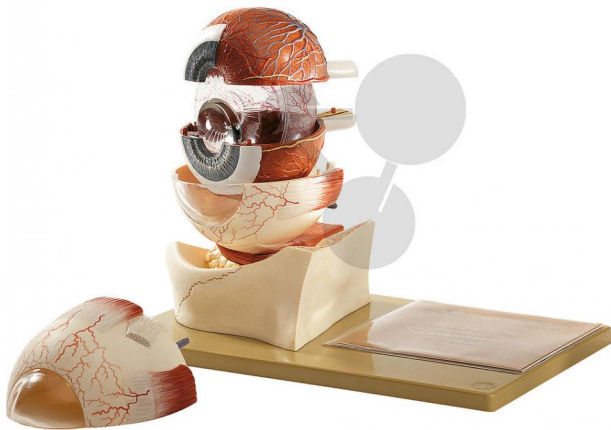

## Orbite avec globe oculaire

Informations indicatives de [www.conatex.fr](http://www.conatex.fr) du 22.02.2025/DE1

Référence: 1153067

vers la page produit

454,80 € TTC

Agrandi environ 5 fois, en SOMSO-Plast®. Comme CS 1, Démontable en 7 parties.

Dimensions:

L 19 x P 32 x H 21 cm

Masse:

1,4 kg

Les modèles SOMSO sont le fruit d'un travail spécifique, essentiellement manuel, et très minutieux qui est effectué exclusivement par du personnel hautement spécialisé. Ces articles sont exclusivement fabriqués à la commande, compte tenu des techniques mises en œuvre, il convient de prévoir un délai de fabrication et de livraison de 4 à 8 mois.