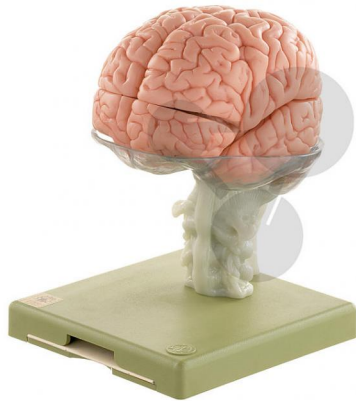

## Modèle du cerveau en 15 partie

Informations indicatives de www.conatex.fr du 16.07.2024/DE1

Référence: 1153046

vers la page produit

782,40 € TTC

Grandeur nature, en SOMSO-Plast®, d'après Prof. Dr. Dr. med. J. W. Rohen, Institut Anatomique de l'Université Erlangen. Sur socle. Le modèle peut être démonté en 15 parties au total.

Dimensions:

L 18 x P 15 x H 23 cm

Masse:

1,8 kg

Les modèles SOMSO sont le fruit d'un travail spécifique, essentiellement manuel, et très minutieux qui est effectué exclusivement par du personnel hautement spécialisé. Ces articles sont exclusivement fabriqués à la commande, compte tenu des techniques mises en œuvre, il convient de prévoir un délai de fabrication et de livraison de 4 à 8 mois.