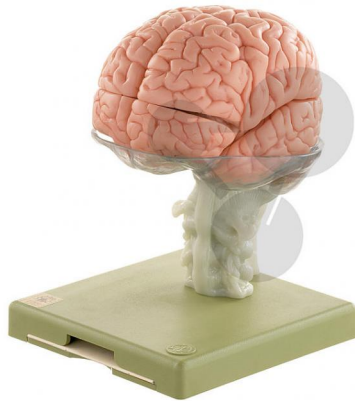

## Modèle du cerveau en 15 partie

Informations indicatives de [www.conatex.fr](http://www.conatex.fr) du 19.01.2025/DE1

Référence: 1153046

vers la page produit

782,40 € TTC

Grandeur nature, en SOMSO-Plast®, d'après Prof. Dr. Dr. med. J. W. Rohen, Institut Anatomique de l'Université Erlangen. Sur socle. Le modèle peut être démonté en 15 parties au total.

Dimensions:

L 18 x P 15 x H 23 cm

Masse:

1,8 kg

Les modèles SOMSO sont le fruit d'un travail spécifique, essentiellement manuel, et très minutieux qui est effectué exclusivement par du personnel hautement spécialisé. Ces articles sont exclusivement fabriqués à la commande, compte tenu des techniques mises en œuvre, il convient de prévoir un délai de fabrication et de livraison de 4 à 8 mois.