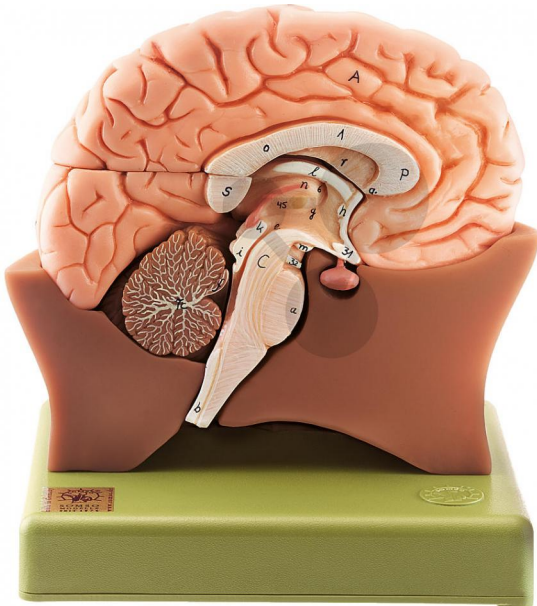

Moitié du cerveau

Informations indicatives de www.conatex.fr du 24.02.2025/DE1

Référence: 1153037

vers la page produit

302,40 € TTC

Moulage naturel, en SOMSO-Plast®. Démontable en 4 parties. Sur socle.

Dimensions:

L 6 x P 17 x H 15 cm

Masse:

0,65 kg

Les modèles SOMSO sont le fruit d'un travail spécifique, essentiellement manuel, et très minutieux qui est effectué exclusivement par du personnel hautement spécialisé. Ces articles sont exclusivement fabriqués à la commande, compte tenu des techniques mises en œuvre, il convient de prévoir un délai de fabrication et de livraison de 4 à 8 mois.