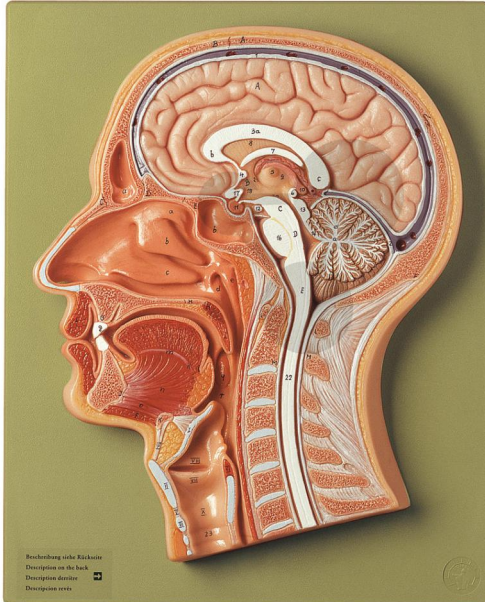

Coupe médiane de la tête

Informations indicatives de www.conatex.fr du 22.01.2025/DE1

Référence: 1153027

vers la page produit

283,20 € TTC

grandeur nature, en SOMSO-Plast®. Non démontable, sur planchette.

Dimensions:

L 4 x P 23 x H 32 cm

Masse:

1,3 kg

Les modèles SOMSO sont le fruit d'un travail spécifique, essentiellement manuel, et très minutieux qui est effectué exclusivement par du personnel hautement spécialisé. Ces articles sont exclusivement fabriqués à la commande, compte tenu des techniques mises en œuvre, il convient de prévoir un délai de fabrication et de livraison de 4 à 8 mois.