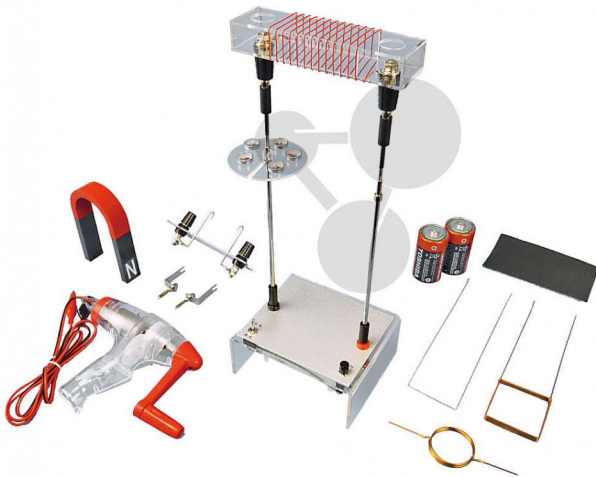

## Ensemble électromagnétisme

Informations indicatives de [www.conatex.fr](http://www.conatex.fr) du 03.04.2025/DE1

Référence: 1152077

LAB  
Gear

vers la page produit

559,20 € TTC

### ENSEMBLE COMPLET AVEC GÉNÉRATEUR MANUEL 12V

- Champ magnétique d'un conducteur de courant
- Champ magnétique dans une bobine
- Electro-aimant
- Moteur électrique

L'ensemble permet de réaliser des expériences sur les forces et l'électromagnétisme. Alimentation par génératrice manuelle ou 2 piles LR20 (inclus).

Contenu:

1 génératrice à main 12V avec cordons, 1 aimant en U, 1 support avec compartiment à piles, 2 balanciers, 5 petites boussoles, 2 piles, 2 circuits conducteurs, 1 solénoïde, 1 bobine pour construction d'un moteur, du papier de verre, 1 notice.