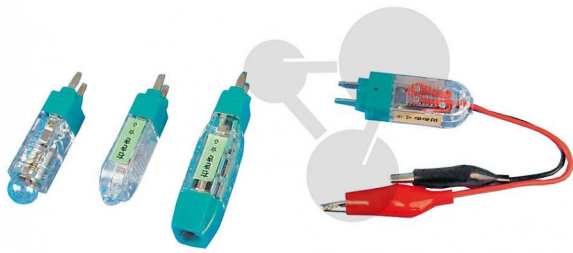

Accessoires pour génératrice

Informations indicatives de www.conatex.fr du 13.01.2025/DE1

Référence: 1152076

LAB
Gear

vers la page produit

50,88 € TTC

En qualité LabGear®

Faites «comprendre» à vos élèves la conversion de l'énergie cinétique en énergie électrique, ainsi que des concepts tels que l'efficacité (comparaison LED et ampoule à incandescence) et le stockage de l'énergie en utilisant un condensateur. Exclusivement adapté au générateur à main 115.2073.

Contenu:

1 adaptateur avec câble et deux pinces crocodiles, 1 douille E10 avec ampoule, 1 LED, 1 condensateur.

CONATEX SARL · Equipement pour l'Enseignement Scientifique et Technique

Société à responsabilité limitée au capital de 100 000 € · RCS Sarreguemines 809 085 327 · Siret 809 085 327 00025 · APE 4791B