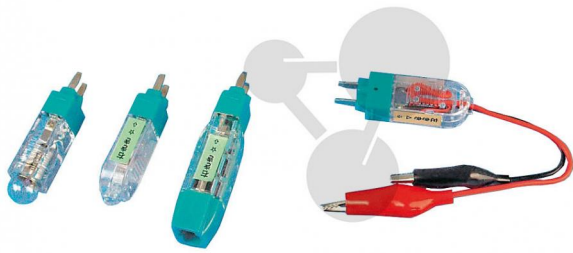

Accessoires pour génératrice

Informations indicatives de www.conatex.fr du 23.11.2024/DE1

Référence: 1152076

LAB
Gear

vers la page produit

50,88 € TTC

En qualité LabGear®

Faites «comprendre» à vos élèves la conversion de l'énergie cinétique en énergie électrique, ainsi que des concepts tels que l'efficacité (comparaison LED et ampoule à incandescence) et le stockage de l'énergie en utilisant un condensateur. Exclusivement adapté au générateur à main 115.2073.

Contenu:

1 adaptateur avec câble et deux pinces crocodiles, 1 douille E10 avec ampoule, 1 LED, 1 condensateur.

CONATEX SARL · Equipement pour l'Enseignement Scientifique et Technique

Société à responsabilité limitée au capital de 100 000 € · RCS Sarreguemines 809 085 327 · Siret 809 085 327 00025 · APE 4791B