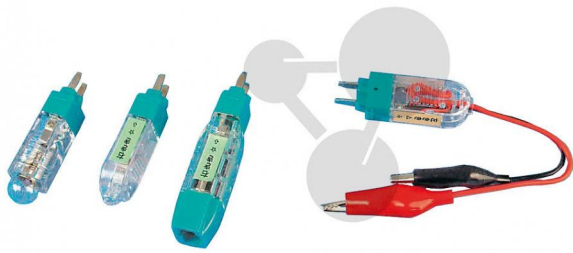

Accessoires pour génératrice

Informations indicatives de www.conatex.fr du 05.04.2025/DE1

Référence: 1152076

LAB
Gear

vers la page produit

50,88 € TTC

En qualité LabGear®

Faites «comprendre» à vos élèves la conversion de l'énergie cinétique en énergie électrique, ainsi que des concepts tels que l'efficacité (comparaison LED et ampoule à incandescence) et le stockage de l'énergie en utilisant un condensateur. Exclusivement adapté au générateur à main 115.2073.

Contenu:

1 adaptateur avec câble et deux pinces crocodiles, 1 douille E10 avec ampoule, 1 LED, 1 condensateur.

CONATEX SARL · Equipement pour l'Enseignement Scientifique et Technique

Société à responsabilité limitée au capital de 100 000 € · RCS Sarreguemines 809 085 327 · Siret 809 085 327 00025 · APE 4791B