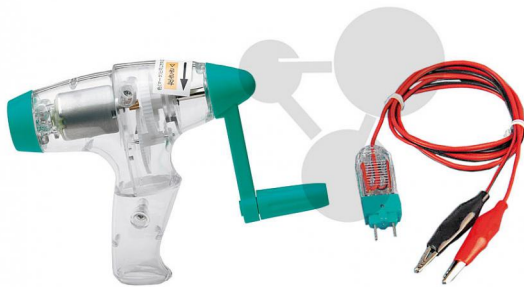

Génératrice 3V à manivelle

Informations indicatives de www.conatex.fr du 23.11.2024/DE1

Référence: 1152073

vers la page produit

35,88 € TTC

Générateur abordable et robuste facile à utiliser.

Les élèves peuvent effectuer des expériences économiques de production de tension continue et étudier la conversion d'énergie.

Données techniques:

Tension de sortie 3V max. Courant: 0,5A. Coque en polycarbonate.

Dimensions:

115 x 140 x 43 mm

CONATEX SARL · Equipement pour l'Enseignement Scientifique et Technique

Société à responsabilité limitée au capital de 100 000 € · RCS Sarreguemines 809 085 327 · Siret 809 085 327 00025 · APE 4791B