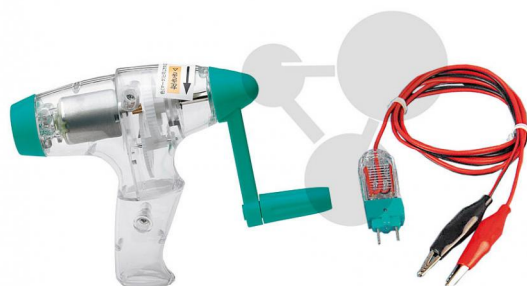

Génératrice 3V à manivelle

Informations indicatives de www.conatex.fr du 05.11.2024/DE1

Référence: 1152073

vers la page produit

35,88 € TTC

Générateur abordable et robuste facile à utiliser.

Les élèves peuvent effectuer des expériences économiques de production de tension continue et étudier la conversion d'énergie.

Données techniques:

Tension de sortie 3V max. Courant: 0,5A. Coque en polycarbonate.

Dimensions:

115 x 140 x 43 mm

CONATEX SARL · Equipement pour l'Enseignement Scientifique et Technique

Société à responsabilité limitée au capital de 100 000 € · RCS Sarreguemines 809 085 327 · Siret 809 085 327 00025 · APE 4791B