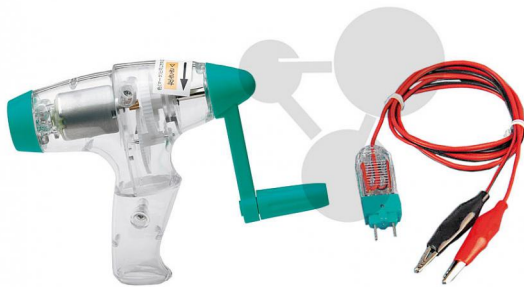

## Génératrice 3V à manivelle

Informations indicatives de [www.conatex.fr](http://www.conatex.fr) du 16.07.2024/DE1

Référence: 1152073

LAB  
Gear

vers la page produit

35,88 € TTC

Générateur abordable et robuste facile à utiliser.

Les élèves peuvent effectuer des expériences économiques de production de tension continue et étudier la conversion d'énergie.

Données techniques:

Tension de sortie 3V max. Courant: 0,5A. Coque en polycarbonate.