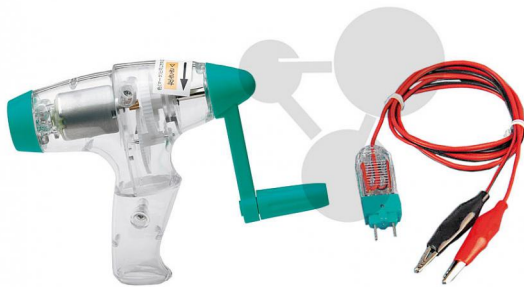

Génératrice 3V à manivelle

Informations indicatives de www.conatex.fr du 23.12.2024/DE1

Référence: 1152073

LAB
Gear

vers la page produit

35,88 € TTC

Générateur abordable et robuste facile à utiliser.

Les élèves peuvent effectuer des expériences économiques de production de tension continue et étudier la conversion d'énergie.

Données techniques:

Tension de sortie 3V max. Courant: 0,5A. Coque en polycarbonate.

Dimensions:

115 x 140 x 43 mm

CONATEX SARL · Equipement pour l'Enseignement Scientifique et Technique

Société à responsabilité limitée au capital de 100 000 € · RCS Sarreguemines 809 085 327 · Siret 809 085 327 00025 · APE 4791B