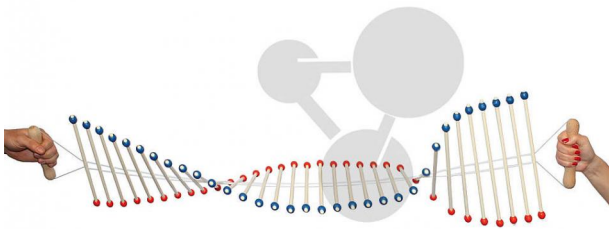

Ondoscope manuel

Informations indicatives de www.conatex.fr du 03.04.2025/DE1

Référence: 1152054

vers la vidéo
pédagogique

166,80 € TTC

Illustrez la propagation, la réflexion et la superposition des ondes. En faisant glisser les masses, le moment d'inertie des pendules peut être modifié.

Dimensions:
1250 x 300 mm

Masse:
0,8 kg

Contenu:
36 pendules doubles Ø8 x 300 mm, 72 masses rouges et bleues coulissantes, 70 entretoises plastiques 25 mm, 1 règle graduée (mesure écartement), 2 poignées bois reliées par du fil nylon