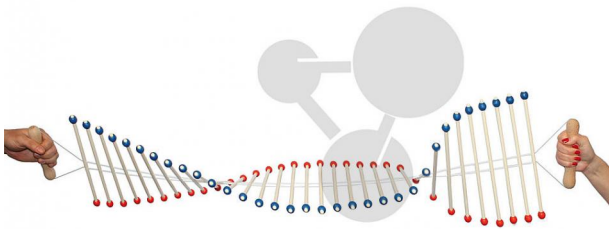

Ondoscope manuel

Informations indicatives de www.conatex.fr du 25.11.2024/DE1

Référence: 1152054

vers la vidéo
pédagogique

163,20 € TTC

Ondoscope manuel pour illustrer la propagation, la réflexion et la superposition des ondes. En faisant glisser les masses, le moment d'inertie des pendules peut être modifié.

Dimensions:

1250 x 300 mm

Masse:

0,8 kg

Contenu:

- 36 pendules doubles Ø8 x 300 mm
- 72 masses d'inertie rouges et bleues coulissantes
- 70 entretoises plastiques de 25 mm de long
- 1 règle graduée (mesure écartement)
- 2 poignées bois reliées par du fil nylon