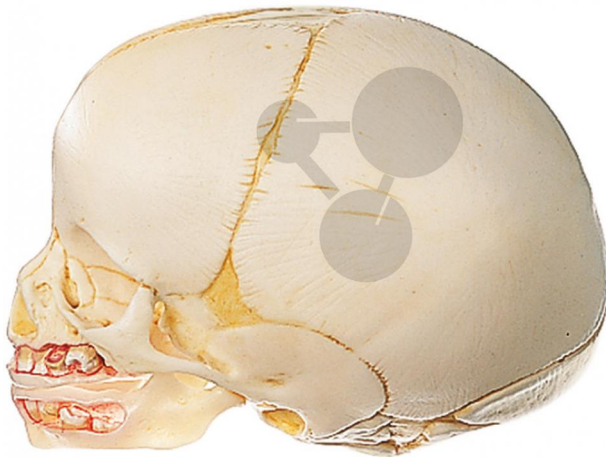

Crâne de nouveau-né Somso

Informations indicatives de www.conatex.fr du 23.11.2024/DE1

Référence: 1143011

vers la page produit

176,40 € TTC

Moulage d'après nature, en SOMSO-Plast® (matériau plastique de haute résistance). Mâchoires supérieure et inférieure reconstituées. Crâne en 2 parties.

Dimensions:

12,1 x 9,6 x 33,9 cm

Masse:

0,18 kg

Les modèles SOMSO sont le fruit d'un travail spécifique, essentiellement manuel, et très minutieux qui est effectué exclusivement par du personnel hautement spécialisé. Ces articles sont exclusivement fabriqués à la commande, compte tenu des techniques mises en œuvre, il convient de prévoir un délai de fabrication et de livraison de 4 à 8 mois.