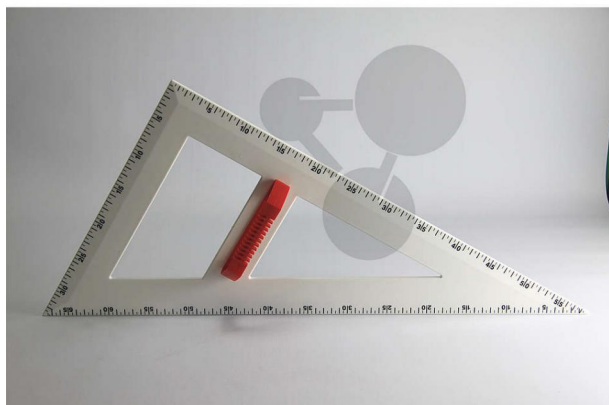

## Equerre 60 cm 60°

Informations indicatives de [www.conatex.fr](http://www.conatex.fr) du 30.01.2025/DE1

Référence: 1134195

vers la page produit

15,54 € TTC

Plastique, blanc

**CONATEX SARL · Equipement pour l'Enseignement Scientifique et Technique**