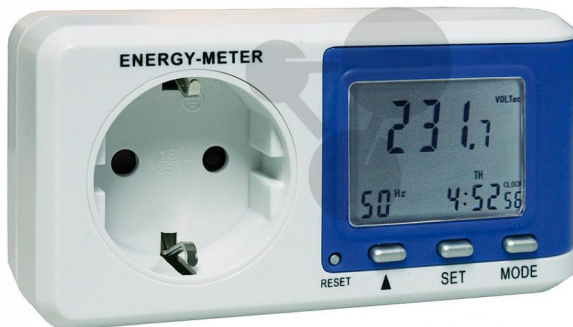

Compteur d'énergie

Informations indicatives de www.conatex.fr du 23.11.2024/DE1

Référence: 1134125

vers la page produit

17,76 € TTC

Mesurer la consommation d'énergie

Aborder le thème de l'économie d'énergie

Nécessite un adaptateur Mâle France / Femelle Schuko non inclus

0,005 A à 16,000 A - 3680W - résolution 0,1W

Compteur énergétique de haute précision pour enregistrer la consommation d'énergie des appareils et calculer la consommation électrique d'un appareil en saisissant le prix de l'électricité. A travers le calcul intégré du facteur de puissance, tous les appareils tels que les alimentations à découpage, les téléviseurs, lampes fluorescentes, systèmes LED et bien sûr charges résistives telles que radiateurs électriques et plaques de cuisson peut être mesuré avec précision. Grâce à la haute résolution et au faible temps de réponse même de très petits appareils ou en veille à partir d'environ 1 W peuvent être mesurés.

Données techniques:

Mesures :

- Coûts énergétiques (€),
- Consommation d'énergie (kWh),
- Tension (V),
- Fréquence (Hz),
- Intensité (A)
- Puissance (W)

Affichages :

- Consommation maximale (Wmax) avec temps de déclenchement
- Puissance à partir d'environ 1 W
- Tarif jour et nuit réglable
- Indicateur de surcharge intégré et sécurité enfant

CONATEX SARL · Equipement pour l'Enseignement Scientifique et Technique

Société à responsabilité limitée au capital de 100 000 € · RCS Sarreguemines 809 085 327 · Siret 809 085 327 00025 · APE 4791B

SIÈGE EN FRANCE :

7 rue Poincaré · Bât.B · 57200 Sarreguemines
Tél +33 (0)3 68 78 13 56
Fax +33 (0)3 68 78 13 57
info@conatex.fr · www.conatex.fr

DISTRIBUTION IN BELGIUM:

Rue des Colonies/Koloniënstraat 56 · 1000 Brussels
Phone+32 (0)2 881 04 56
Fax +32 (0)2 588 06 27
info@conatex.be · www.conatex.be