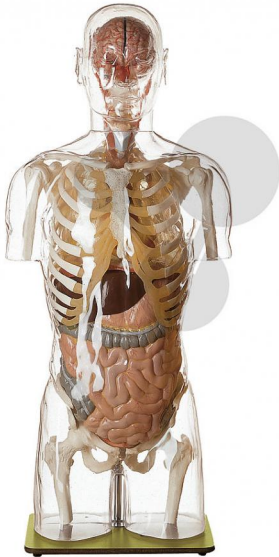

Tronc humain transparent

Informations indicatives de www.conatex.fr du 22.02.2025/DE1

Référence: 1133242

vers la page produit

6.957,60 € TTC

Taille réelle, en matière plastique spéciale

Ce modèle transparent montre le squelette en association avec la topographie des viscères. Les os du crâne ne sont pas représentés afin de permettre la visualisation du cerveau avec les vaisseaux afférents. Non démontable. Sur socle vert.

Dimensions:

Hauteur totale 106 cm (tronc 103 cm), largeur 46 cm, profondeur 27 cm

Masse:

14,6 kg

Les modèles SOMSO sont le fruit d'un travail spécifique, essentiellement manuel, et très minutieux qui est effectué exclusivement par du personnel hautement spécialisé. Ces articles sont exclusivement fabriqués à la commande, compte tenu des techniques mises en œuvre, il convient de prévoir un délai de fabrication et de livraison de 4 à 8 mois.