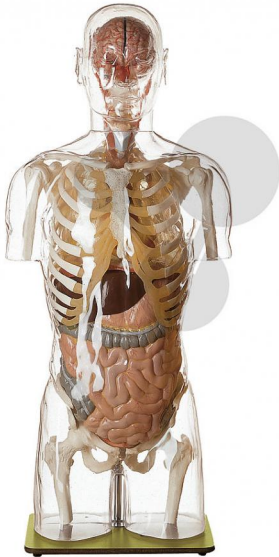

## Tronc humain transparent

Informations indicatives de [www.conatex.fr](http://www.conatex.fr) du 01.11.2024/DE1

Référence: 1133242

vers la page produit

6.957,60 € TTC

Taille réelle, en matière plastique spéciale

Ce modèle transparent montre le squelette en association avec la topographie des viscères. Les os du crâne ne sont pas représentés afin de permettre la visualisation du cerveau avec les vaisseaux afférents. Non démontable. Sur socle vert.

Dimensions:

Hauteur totale 106 cm (tronc 103 cm), largeur 46 cm, profondeur 27 cm

Masse:

14,6 kg

Les modèles SOMSO sont le fruit d'un travail spécifique, essentiellement manuel, et très minutieux qui est effectué exclusivement par du personnel hautement spécialisé. Ces articles sont exclusivement fabriqués à la commande, compte tenu des techniques mises en œuvre, il convient de prévoir un délai de fabrication et de livraison de 4 à 8 mois.