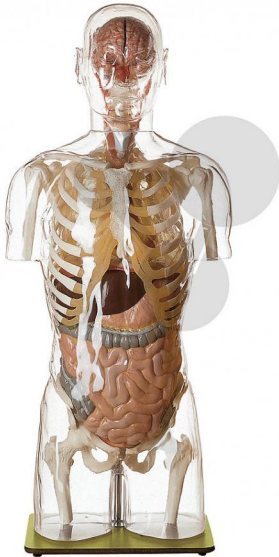

Tronc humain transparent

Informations indicatives de www.conatex.fr du 07.01.2025/DE1

Référence: 1133242

vers la page produit

6.957,60 € TTC

Taille réelle, en matière plastique spéciale

Ce modèle transparent montre le squelette en association avec la topographie des viscères. Les os du crâne ne sont pas représentés afin de permettre la visualisation du cerveau avec les vaisseaux afférents. Non démontable. Sur socle vert.

Dimensions:

Hauteur totale 106 cm (tronc 103 cm), largeur 46 cm, profondeur 27 cm

Masse:

14,6 kg

Les modèles SOMSO sont le fruit d'un travail spécifique, essentiellement manuel, et très minutieux qui est effectué exclusivement par du personnel hautement spécialisé. Ces articles sont exclusivement fabriqués à la commande, compte tenu des techniques mises en œuvre, il convient de prévoir un délai de fabrication et de livraison de 4 à 8 mois.