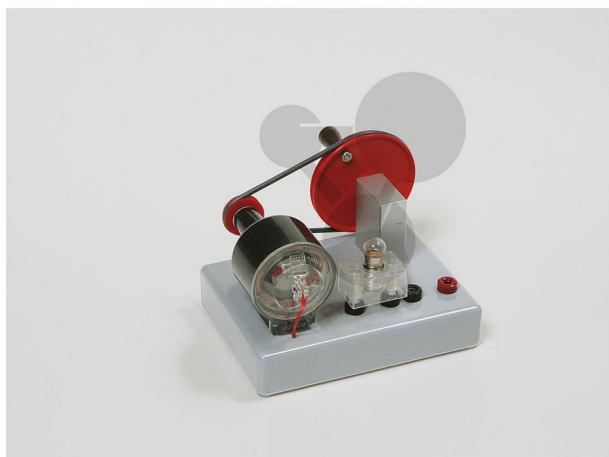

## Génératrice sur support

Informations indicatives de [www.conatex.fr](http://www.conatex.fr) du 13.01.2025/DE1

Référence: 1132051

vers la page produit

82,68 € TTC

Génératrice en carter transparent. La bobine et l'aimant sont bien visibles. Montée sur support avec poulie et courroie d'entraînement, douilles 4 mm pour branchements en courant continu ou alternatif.

Dimensions:

120 x 90 x 90 mm

Contenu:

Avec ampoule E10 2,5 V / 0,2 A sur support enfichable.

**CONATEX SARL · Equipement pour l'Enseignement Scientifique et Technique**

Société à responsabilité limitée au capital de 100 000 € · RCS Sarreguemines 809 085 327 · Siret 809 085 327 00025 · APE 4791B