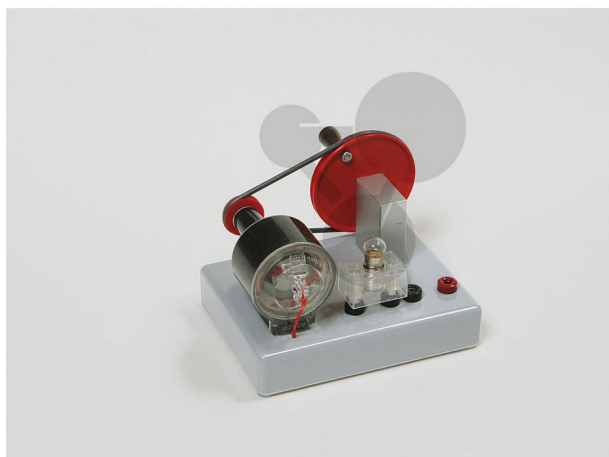

Génératrice sur support

Informations indicatives de www.conatex.fr du 25.11.2024/DE1

Référence: 1132051

vers la page produit

82,68 € TTC

Génératrice en carter transparent. La bobine et l'aimant sont bien visibles. Montée sur support avec poulie et courroie d'entraînement, douilles 4 mm pour branchements en courant continu ou alternatif.

Dimensions:

120 x 90 x 90 mm

Contenu:

Avec ampoule E10 2,5 V / 0,2 A sur support enfichable.

CONATEX SARL · Equipement pour l'Enseignement Scientifique et Technique

Société à responsabilité limitée au capital de 100 000 € · RCS Sarreguemines 809 085 327 · Siret 809 085 327 00025 · APE 4791B