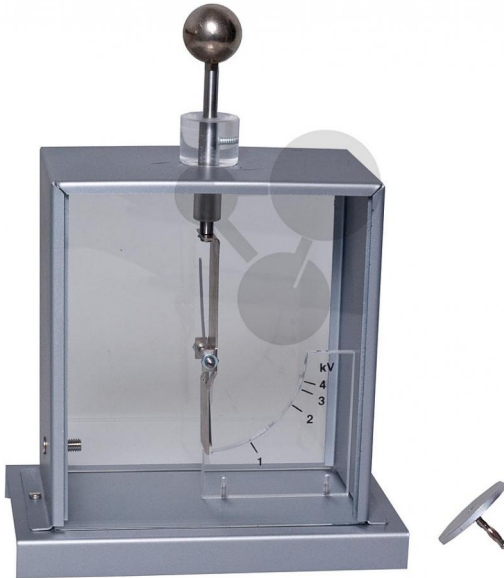

## Electroscope

Informations indicatives de [www.conatex.fr](http://www.conatex.fr) du 22.11.2024/DE1

Référence: 1122093

vers la page produit

141,60 € TTC

Electroscope de grande taille pour les expériences de démonstration

Aiguille sur pointeau

Qualité LabGear®

Instrument à aiguille très sensible pour la détection des charges et des tensions électriques. Les faces avant et arrière sont en verre.

Données techniques:

Aiguille sur pointeau, plage de mesure 0 - 4 kV, avec douilles 4 mm

Dimensions:

170 x 100 x 121 mm (L x P x H), aiguille env. 50 mm

Contenu:

Electroscope avec plaque condensateur ( $\varnothing = 39$  mm) et sphère conductrice ( $\varnothing = 25,5$  mm) avec fiches bananes de 4mm.