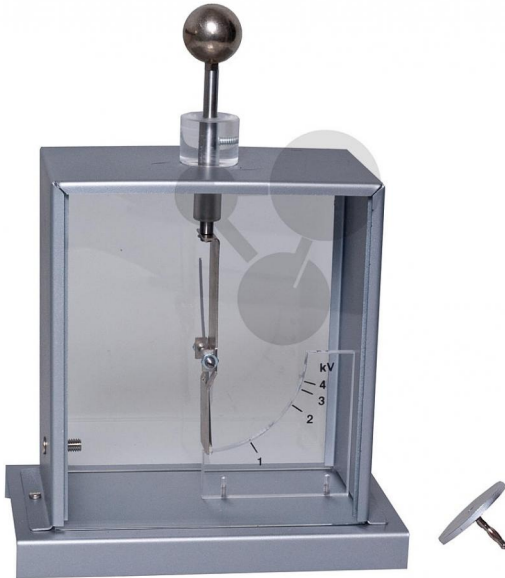

Electroscope

Informations indicatives de www.conatex.fr du 23.12.2024/DE1

Référence: 1122093

vers la page produit

141,60 € TTC

Electroscope de grande taille pour les expériences de démonstration

Aiguille sur pointeau

Qualité LabGear®

Instrument à aiguille très sensible pour la détection des charges et des tensions électriques. Les faces avant et arrière sont en verre.

Données techniques:

Aiguille sur pointeau, plage de mesure 0 - 4 kV, avec douilles 4 mm

Dimensions:

170 x 100 x 121 mm (L x P x H), aiguille env. 50 mm

Contenu:

Electroscope avec plaque condensateur ($\varnothing = 39$ mm) et sphère conductrice ($\varnothing = 25,5$ mm) avec fiches bananes de 4mm.