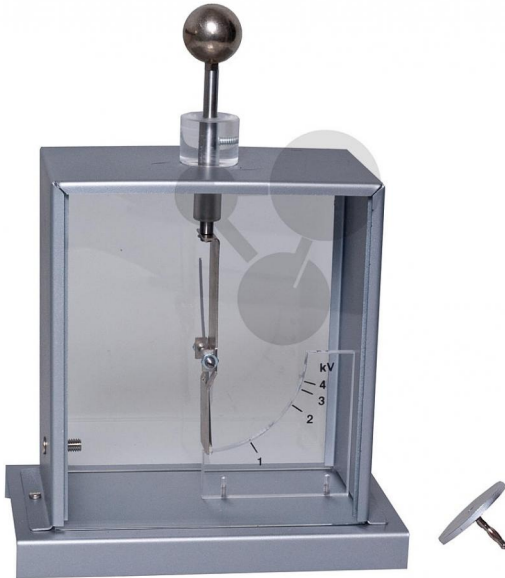

Electroscope

Informations indicatives de www.conatex.fr du 22.01.2025/DE1

Référence: 1122093

vers la page produit

141,60 € TTC

Electroscope de grande taille pour les expériences de démonstration

Aiguille sur pointeau

Qualité LabGear®

Instrument à aiguille très sensible pour la détection des charges et des tensions électriques. Les faces avant et arrière sont en verre.

Données techniques:

Aiguille sur pointeau, plage de mesure 0 - 4 kV, avec douilles 4 mm

Dimensions:

170 x 100 x 121 mm (L x P x H), aiguille env. 50 mm

Contenu:

Electroscope avec plaque condensateur ($\varnothing = 39$ mm) et sphère conductrice ($\varnothing = 25,5$ mm) avec fiches bananes de 4mm.