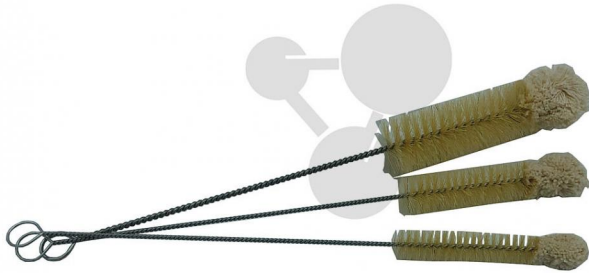

Goupillon pour tubes à essais Ø 20 mm

Informations indicatives de www.conatex.fr du 17.07.2024/DE1

Référence: 1113175

vers la page produit

2,04 € TTC

Dimensions:

long. totale: 270mm; Ø brosse: 20mm; longueur brosse: 90mm