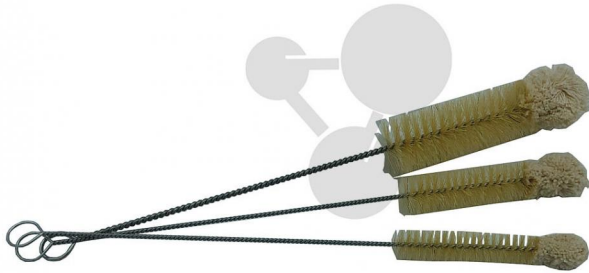

Goupillon pour tubes à essais Ø 20 mm

Informations indicatives de www.conatex.fr du 30.01.2025/DE1

Référence: 1113175

vers la page produit

2,28 € TTC

Dimensions:

long. totale: 270mm; Ø brosse: 20mm; longueur brosse: 90mm