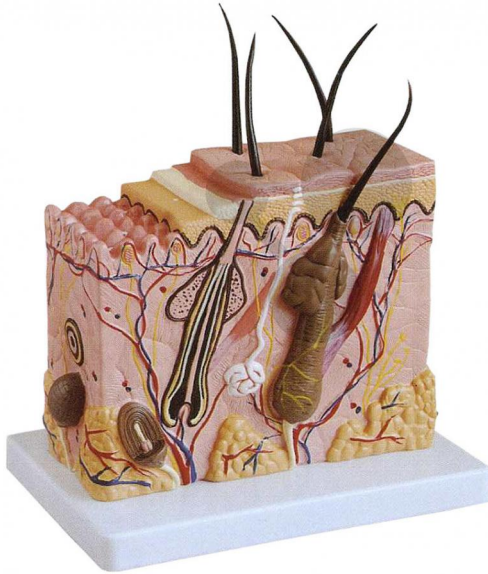

Coupe de la peau agrandie 70x

Informations indicatives de www.conatex.fr du 05.11.2024/DE1

Référence: 1113165

vers la page produit

47,40 € TTC

Qualité Labgear®

Ce modèle unique montre les couches de la peau sous une forme tridimensionnelle. En plus de la représentation distincte des différentes couches, les poils, les racines des cheveux, les glandes sébacées, les glandes sudoripares, les récepteurs, les nerfs et les vaisseaux sont aussi représentés.

Dimensions:

L 24 x l 12 x H 20 cm

Masse:

2,6 kg

Contenu:

Modèle sur socle

CONATEX SARL · Equipement pour l'Enseignement Scientifique et Technique

Société à responsabilité limitée au capital de 100 000 € · RCS Sarreguemines 809 085 327 · Siret 809 085 327 00025 · APE 4791B