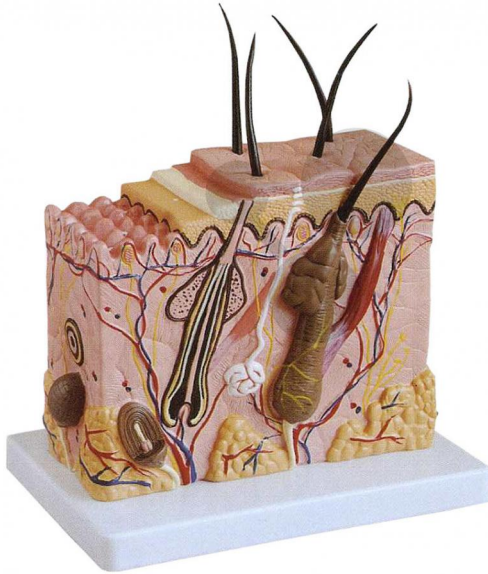

Coupe de la peau agrandie 70x

Informations indicatives de www.conatex.fr du 23.12.2024/DE1

Référence: 1113165

vers la page produit

47,40 € TTC

Qualité Labgear®

Ce modèle unique montre les couches de la peau sous une forme tridimensionnelle. En plus de la représentation distincte des différentes couches, les poils, les racines des cheveux, les glandes sébacées, les glandes sudoripares, les récepteurs, les nerfs et les vaisseaux sont aussi représentés.

Dimensions:

L 24 x l 12 x H 20 cm

Masse:

2,6 kg

Contenu:

Modèle sur socle

CONATEX SARL · Equipement pour l'Enseignement Scientifique et Technique

Société à responsabilité limitée au capital de 100 000 € · RCS Sarreguemines 809 085 327 · Siret 809 085 327 00025 · APE 4791B