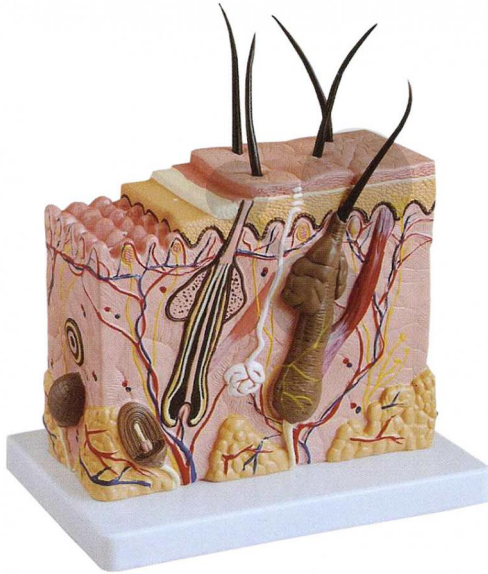

## Coupe de la peau agrandie 70x

Informations indicatives de [www.conatex.fr](http://www.conatex.fr) du 22.01.2025/DE1

Référence: 1113165

vers la page produit

47,40 € TTC

### Qualité Labgear®

Ce modèle unique montre les couches de la peau sous une forme tridimensionnelle. En plus de la représentation distincte des différentes couches, les poils, les racines des cheveux, les glandes sébacées, les glandes sudoripares, les récepteurs, les nerfs et les vaisseaux sont aussi représentés.

### Dimensions:

L 24 x l 12 x H 20 cm