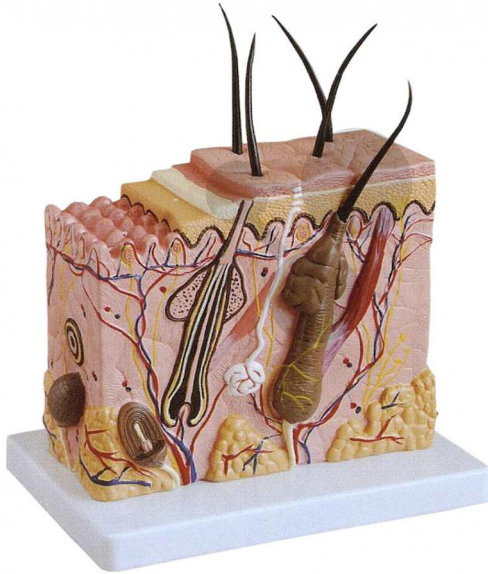

Coupe de la peau agrandie 70x

Informations indicatives de www.conatex.fr du 23.02.2025/DE1

Référence: 1113165

vers la page produit

47,40 € TTC

Qualité Labgear®

Ce modèle unique montre les couches de la peau sous une forme tridimensionnelle. En plus de la représentation distincte des différentes couches, les poils, les racines des cheveux, les glandes sébacées, les glandes sudoripares, les récepteurs, les nerfs et les vaisseaux sont aussi représentés.

Dimensions:

L 24 x l 12 x H 20 cm

Masse:

2,6 kg

Contenu:

Modèle sur socle

CONATEX SARL · Equipement pour l'Enseignement Scientifique et Technique

Société à responsabilité limitée au capital de 100 000 € · RCS Sarreguemines 809 085 327 · Siret 809 085 327 00025 · APE 4791B