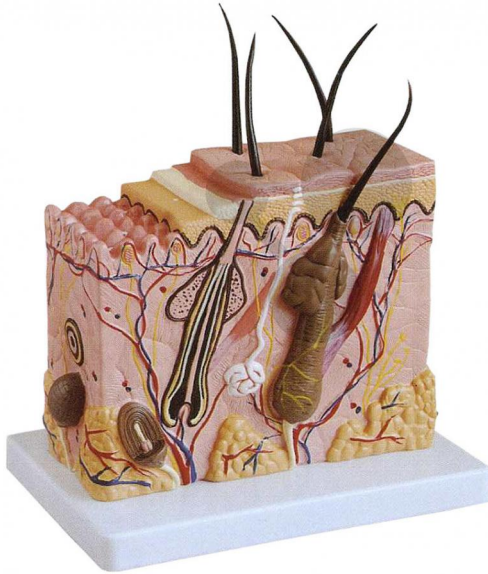

Coupe de la peau agrandie 70x

Informations indicatives de www.conatex.fr du 21.11.2024/DE1

Référence: 1113165

vers la page produit

47,40 € TTC

Qualité Labgear®

Ce modèle unique montre les couches de la peau sous une forme tridimensionnelle. En plus de la représentation distincte des différentes couches, les poils, les racines des cheveux, les glandes sébacées, les glandes sudoripares, les récepteurs, les nerfs et les vaisseaux sont aussi représentés.

Dimensions:

L 24 x l 12 x H 20 cm

Masse:

2,6 kg

Contenu:

Modèle sur socle

CONATEX SARL · Equipement pour l'Enseignement Scientifique et Technique

Société à responsabilité limitée au capital de 100 000 € · RCS Sarreguemines 809 085 327 · Siret 809 085 327 00025 · APE 4791B