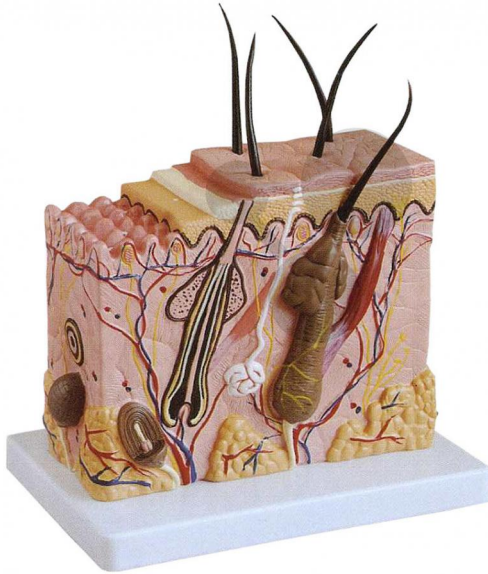

Coupe de la peau agrandie 70x

Informations indicatives de www.conatex.fr du 16.07.2024/DE1

Référence: 1113165

vers la page produit

46,20 € TTC

Qualité Labgear®

Ce modèle unique montre les couches de la peau sous une forme tridimensionnelle. En plus de la représentation distincte des différentes couches, les poils, les racines des cheveux, les glandes sébacées, les glandes sudoripares, les récepteurs, les nerfs et les vaisseaux sont aussi représentés.

Dimensions:

L 24 x l 12 x H 20 cm

Masse:

2,6 kg

Contenu:

Modèle sur socle

CONATEX SARL · Equipement pour l'Enseignement Scientifique et Technique

Société à responsabilité limitée au capital de 100 000 € · RCS Sarreguemines 809 085 327 · Siret 809 085 327 00025 · APE 4791B