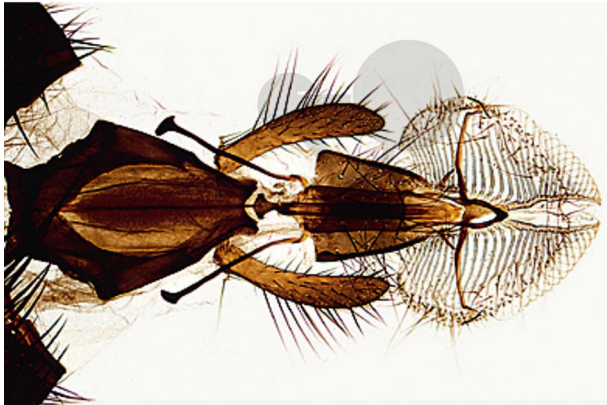

Série: Insectes

Informations indicatives de www.conatex.fr du 31.01.2025/DE1

Référence: 1113124

vers la page produit

205,20 € TTC

Série de 25 préparations: Insectes

- Mouche domestique (Musca), pièces buccales - Papillon blanc du chou (Pieris), pièces buccales aspirantes - Scarabée (Carabus), pièces buccales broyeuses de carnivore - Hanneton (Melolontha), pièces buccales broyeuses d'herbivore - Pyrrhocoris, hémiptère, pièces buccales, suceuses - Bombyx de mûrier, pièces buccales - Abeille (apis), pièces buccales aspirantes - Culex, moustique, pièces buccales piqueuses et suceuses - Melolontha, hanneton, antenne du hanneton mâle avec organes sensoriels - Bombyx du mûrier, antenne empennée - Abeille (Apis), patte balayeuse avec brèche - Abeille, patte postérieure récolteur avec peigne - Mouche domestique, patte avec ventouses - Abeille, aile antérieure et aile postérieure - Papillon blanc du chou (Pieris), partie de l'aile, montrant les écailles - Trachées d'un insecte - Stigmate d'un insecte - Cornée étalée d'un œil à facettes - Abeille, aiguillon avec poche à venin - Abeille, tête avec yeux à facettes et cerveau, c.t. - Bombyx du mûrier, milieu du corps avec glandes à filer, c.t. - Drosophile, s.e. - Puce du chien (Ctenocephalus), s.e. - Moustique (Culex). larve, s.e. - Chironome, larve, s.e.