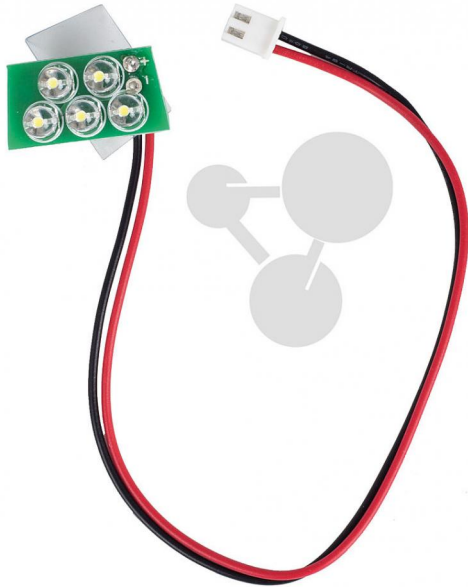

LED éclairage transmis pour loupe RED

Informations indicatives de www.conatex.fr du 16.07.2024/DE1

Référence: 1113073

vers la page produit

14,16 € TTC

CONATEX SARL · Equipement pour l'Enseignement Scientifique et Technique