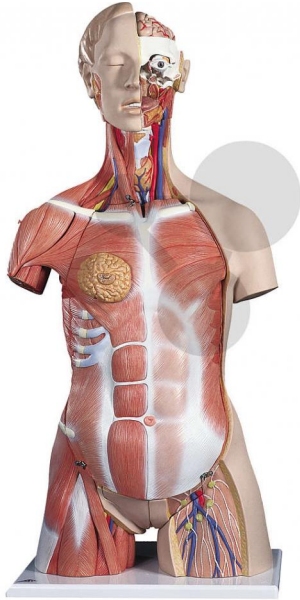

Tronc humain avec musculature en 31 parties Premium

Informations indicatives de www.conatex.fr du 04.04.2025/DE1

Référence: 1103070

vers la page produit

2.698,80 € TTC

Qualité premium

Ce tronc humain haut de gamme présente aussi bien la musculature superficielle que la musculature profonde. Les muscles deltoïde et grand fessier sont amovibles pour une étude plus détaillée. Observez les vertèbres, la moelle épinière, les nerfs spinaux et les artères vertébrales, interchangez les organes génitaux masculins et féminins, découvrez les structures internes du cerveau, etc. Ce torse est démontable comme suit :

- Tête en 6 parties
- Paroi de la poitrine et paroi abdominale avec musculature
- 7e vertèbre thoracique
- Glande mammaire féminine
- Grand fessier et deltoïde
- 2 moitiés de poumon, cœur en 2 parties
- Estomac en 2 parties, foie avec vésicule biliaire
- Intestins en 4 parties, moitié antérieure d'un rein
- Organes génitaux féminins avec embryon
- Organes génitaux masculins en 4 parties

Dimensions:

H 87 x L 38 x P 25 cm

Masse:

11 kg

Contenu:

CONATEX SARL · Equipement pour l'Enseignement Scientifique et Technique

Société à responsabilité limitée au capital de 100 000 € · RCS Sarreguemines 809 085 327 · Siret 809 085 327 00025 · APE 4791B

*Tout pour
Les Sciences*

Tronc humain avec musculature en 31 parties Premium

Informations indicatives de www.conatex.fr du 04.04.2025/DE1

Référence: 1103070

Livré avec notice

CONATEX SARL · Equipement pour l'Enseignement Scientifique et Technique