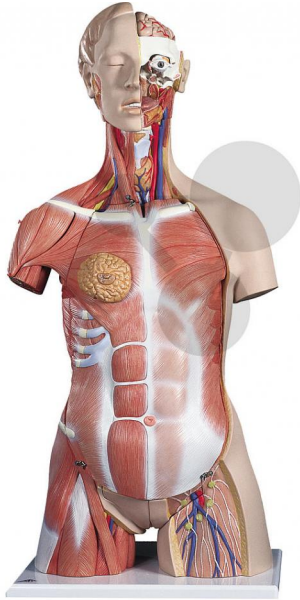

Tronc humain avec musculature en 31 parties Premium

Informations indicatives de www.conatex.fr du 23.12.2024/DE1

Référence: 1103070

vers la page produit

2.613,60 € TTC

Qualité premium

Ce tronc humain haut de gamme présente aussi bien la musculature superficielle que la musculature profonde. Les muscles deltoïde et grand fessier sont amovibles pour une étude plus détaillée. Observez les vertèbres, la moelle épinière, les nerfs spinaux et les artères vertébrales, interchangez les organes génitaux masculins et féminins, découvrez les structures internes du cerveau, etc. Ce torse est démontable comme suit :

- Tête en 6 parties
- Paroi de la poitrine et paroi abdominale avec musculature
- 7e vertèbre thoracique
- Glande mammaire féminine
- Grand fessier et deltoïde
- 2 moitiés de poumon, cœur en 2 parties
- Estomac en 2 parties, foie avec vésicule biliaire
- Intestins en 4 parties, moitié antérieure d'un rein
- Organes génitaux féminins avec embryon
- Organes génitaux masculins en 4 parties

Dimensions:

H 87 x L 38 x P 25 cm

Masse:

11 kg

Contenu:

CONATEX SARL · Equipement pour l'Enseignement Scientifique et Technique

Société à responsabilité limitée au capital de 100 000 € · RCS Sarreguemines 809 085 327 · Siret 809 085 327 00025 · APE 4791B

Tout pour
Les Sciences

Tronc humain avec musculature en 31 parties Premium

Informations indicatives de www.conatex.fr du 23.12.2024/DE1

Référence: 1103070

Livré avec notice

CONATEX SARL · Equipement pour l'Enseignement Scientifique et Technique