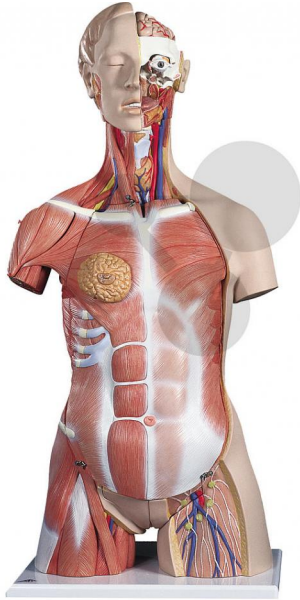

Tronc humain avec musculature en 31 parties Premium

Informations indicatives de www.conatex.fr du 22.01.2025/DE1

Référence: 1103070

vers la page produit

2.613,60 € TTC

Qualité premium

Ce tronc humain haut de gamme présente aussi bien la musculature superficielle que la musculature profonde. Les muscles deltoïde et grand fessier sont amovibles pour une étude plus détaillée. Observez les vertèbres, la moelle épinière, les nerfs spinaux et les artères vertébrales, interchangez les organes génitaux masculins et féminins, découvrez les structures internes du cerveau, etc. Ce torse est démontable comme suit :

- Tête en 6 parties
- Paroi de la poitrine et paroi abdominale avec musculature
- 7e vertèbre thoracique
- Glande mammaire féminine
- Grand fessier et deltoïde
- 2 moitiés de poumon, cœur en 2 parties
- Estomac en 2 parties, foie avec vésicule biliaire
- Intestins en 4 parties, moitié antérieure d'un rein
- Organes génitaux féminins avec embryon
- Organes génitaux masculins en 4 parties

Dimensions:

H 87 x L 38 x P 25 cm

Masse:

11 kg

Contenu:

CONATEX SARL · Equipement pour l'Enseignement Scientifique et Technique

Société à responsabilité limitée au capital de 100 000 € · RCS Sarreguemines 809 085 327 · Siret 809 085 327 00025 · APE 4791B

*Tout pour
Les Sciences*

Tronc humain avec musculature en 31 parties Premium

Informations indicatives de www.conatex.fr du 22.01.2025/DE1

Référence: 1103070

Livré avec notice

CONATEX SARL · Equipement pour l'Enseignement Scientifique et Technique