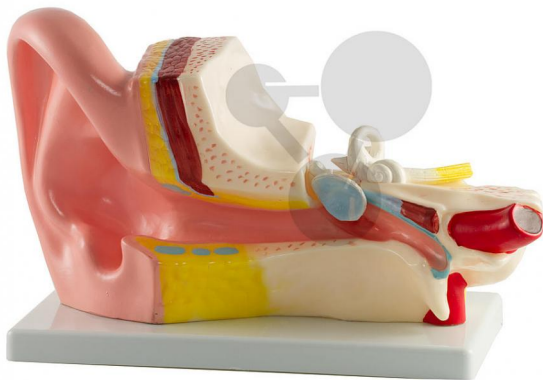

## Oreille démontable en 2 parties Eco

Informations indicatives de [www.conatex.fr](http://www.conatex.fr) du 23.02.2025/DE1

Référence: 1103068

vers la page produit

35,88 € TTC

### Qualité Labgear

Le modèle représente l'oreille externe, l'oreille moyenne et l'oreille interne, le tympan, le marteau, l'enclume, le labyrinthe avec limaçon. Le limaçon, les nerfs cochléaire et vestibulaire sont amovibles.

### Dimensions:

L 25 x l 17 x H 10 cm