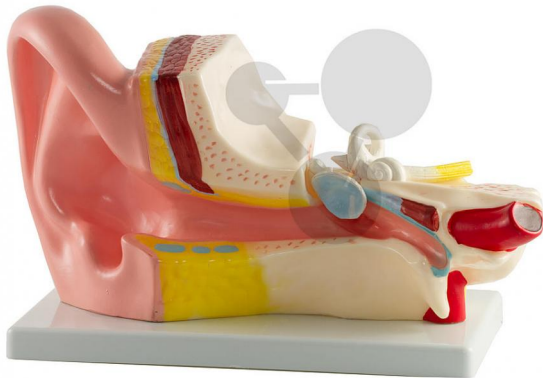

## Oreille démontable en 2 parties Eco

Informations indicatives de [www.conatex.fr](http://www.conatex.fr) du 22.01.2025/DE1

Référence: 1103068

vers la page produit

35,88 € TTC

### Qualité Labgear

Le modèle représente l'oreille externe, l'oreille moyenne et l'oreille interne, le tympan, le marteau, l'enclume, le labyrinthe avec limaçon. Le limaçon, les nerfs cochléaire et vestibulaire sont amovibles.

### Dimensions:

L 25 x l 17 x H 10 cm