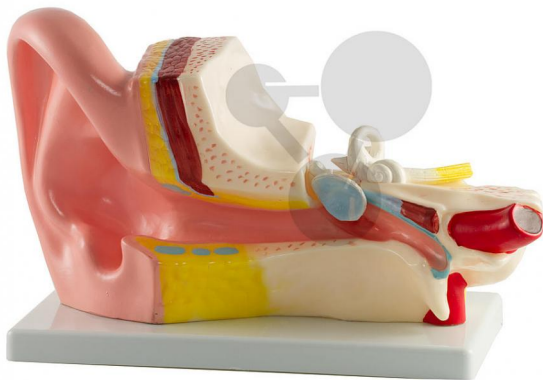

Oreille démontable en 2 parties Eco

Informations indicatives de www.conatex.fr du 05.11.2024/DE1

Référence: 1103068

vers la page produit

35,88 € TTC

Qualité Labgear

Le modèle représente l'oreille externe, l'oreille moyenne et l'oreille interne, le tympan, le marteau, l'enclume, le labyrinthe avec limaçon. Le limaçon, les nerfs cochléaire et vestibulaire sont amovibles.

Dimensions:

L 25 x l 17 x H 10 cm

CONATEX SARL · Equipement pour l'Enseignement Scientifique et Technique

Société à responsabilité limitée au capital de 100 000 € · RCS Sarreguemines 809 085 327 · Siret 809 085 327 00025 · APE 4791B