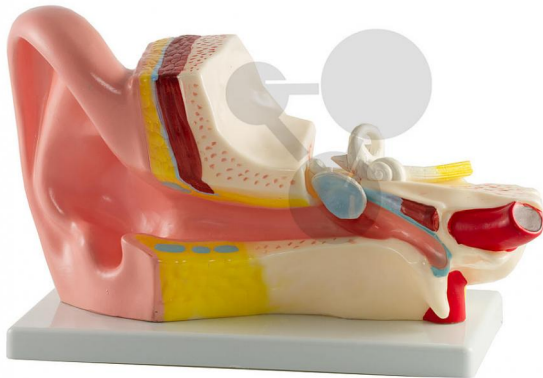

Oreille démontable en 2 parties Eco

Informations indicatives de www.conatex.fr du 16.07.2024/DE1

Référence: 1103068

vers la page produit

40,08 € TTC

Qualité Labgear

Le modèle représente l'oreille externe, l'oreille moyenne et l'oreille interne, le tympan, le marteau, l'enclume, le labyrinthe avec limaçon. Le limaçon, les nerfs cochléaire et vestibulaire sont amovibles.

Dimensions:

L 25 x l 17 x H 10 cm

CONATEX SARL · Equipement pour l'Enseignement Scientifique et Technique

Société à responsabilité limitée au capital de 100 000 € · RCS Sarreguemines 809 085 327 · Siret 809 085 327 00025 · APE 4791B