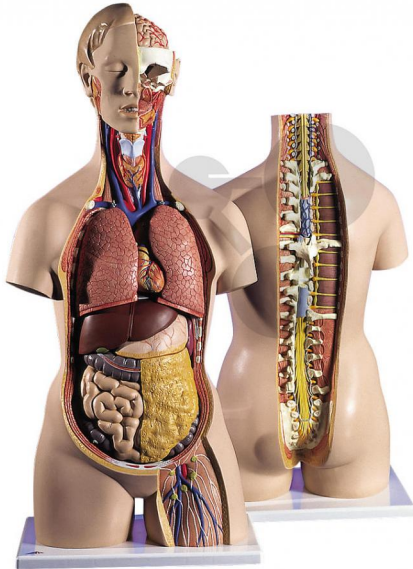

Tronc humain en 18 parties Premium

Informations indicatives de www.conatex.fr du 05.11.2024/DE1

Référence: 1103066

vers la page produit

706,80 € TTC

Niveau:
lycée/collège

Qualité premium - avec dos ouvert

Tronc humain asexué, reproduction fidèle des détails peints à la main, fabrication en matières plastiques de qualité supérieure. Nuque et dos ouverts du crâne au coccyx. Les vertèbres, les disques intervertébraux, la moelle épinière, les nerfs spinaux, les artères vertébrales et bien davantage encore sont représentés de manière très détaillée. Il est composé des organes démontables suivants:

- Tête en 6 parties
- 2 poumons
- Cœur en 2 parties
- Estomac
- Foie avec vésicule biliaire
- Appareil intestinal en 2 parties
- 1/2 rein
- 1/2 vessie
- 7^o vertèbre thoracique amovible

Dimensions:
H 87 x L 38 x P 25 cm