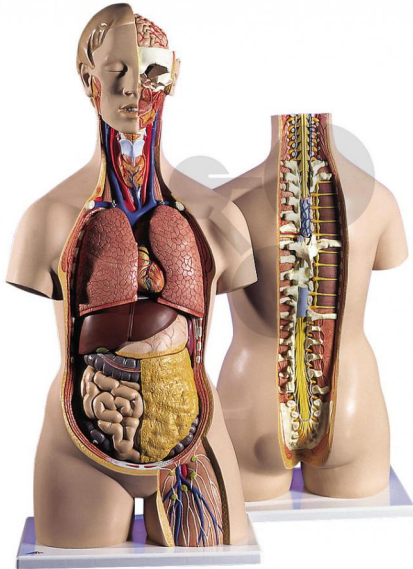

Tronc humain en 18 parties Premium

Informations indicatives de www.conatex.fr du 25.12.2024/DE1

Référence: 1103066

vers la page produit

706,80 € TTC

Niveau:
lycée/collège

Qualité premium - avec dos ouvert

Tronc humain asexué, reproduction fidèle des détails peints à la main, fabrication en matières plastiques de qualité supérieure. Nuque et dos ouverts du crâne au coccyx. Les vertèbres, les disques intervertébraux, la moelle épinière, les nerfs spinaux, les artères vertébrales et bien davantage encore sont représentés de manière très détaillée. Il est composé des organes démontables suivants:

- Tête en 6 parties
- 2 poumons
- Cœur en 2 parties
- Estomac
- Foie avec vésicule biliaire
- Appareil intestinal en 2 parties
- 1/2 rein
- 1/2 vessie
- 7^o vertèbre thoracique amovible

Dimensions:
H 87 x L 38 x P 25 cm