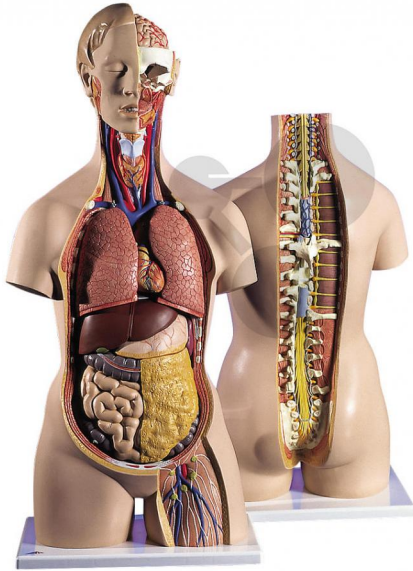

## Tronc humain en 18 parties Premium

Informations indicatives de [www.conatex.fr](http://www.conatex.fr) du 13.03.2025/DE1

Référence: 1103066

vers la page produit

727,20 € TTC

Niveau:  
lycée/collège

Qualité premium - avec dos ouvert

Tronc humain asexué, reproduction fidèle des détails peints à la main, fabrication en matières plastiques de qualité supérieure. Nuque et dos ouverts du crâne au coccyx. Les vertèbres, les disques intervertébraux, la moelle épinière, les nerfs spinaux, les artères vertébrales et bien davantage encore sont représentés de manière très détaillée. Il est composé des organes démontables suivants:

- Tête en 6 parties
- 2 poumons
- Cœur en 2 parties
- Estomac
- Foie avec vésicule biliaire
- Appareil intestinal en 2 parties
- 1/2 rein
- 1/2 vessie
- 7<sup>o</sup> vertèbre thoracique amovible

Dimensions:  
H 87 x L 38 x P 25 cm