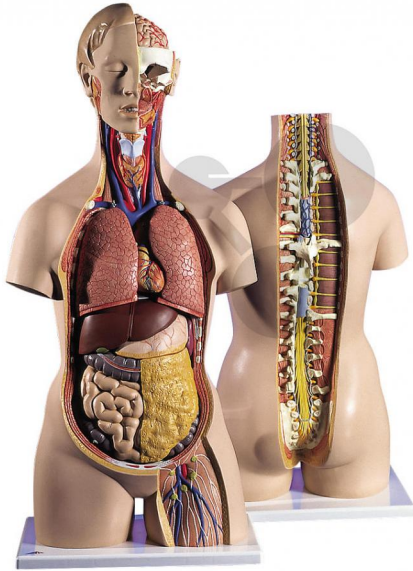

Tronc humain en 18 parties Premium

Informations indicatives de www.conatex.fr du 23.11.2024/DE1

Référence: 1103066

vers la page produit

706,80 € TTC

Niveau:
lycée/collège

Qualité premium - avec dos ouvert

Tronc humain asexué, reproduction fidèle des détails peints à la main, fabrication en matières plastiques de qualité supérieure. Nuque et dos ouverts du crâne au coccyx. Les vertèbres, les disques intervertébraux, la moelle épinière, les nerfs spinaux, les artères vertébrales et bien davantage encore sont représentés de manière très détaillée. Il est composé des organes démontables suivants:

- Tête en 6 parties
- 2 poumons
- Cœur en 2 parties
- Estomac
- Foie avec vésicule biliaire
- Appareil intestinal en 2 parties
- 1/2 rein
- 1/2 vessie
- 7^o vertèbre thoracique amovible

Dimensions:
H 87 x L 38 x P 25 cm