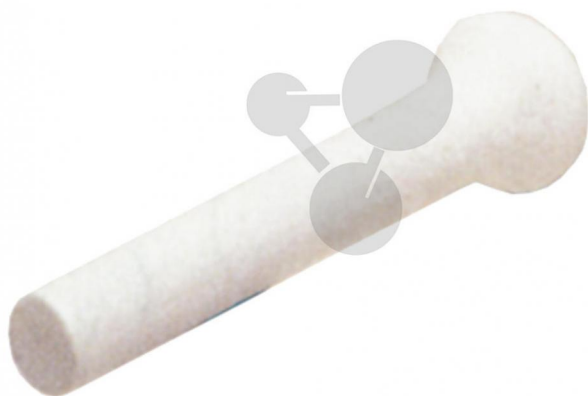

Pilon en porcelaine ø 24 mm

Informations indicatives de www.conatex.fr du 16.07.2024/DE6

Référence: 1102268

vers la page produit

6,25 € TTC

Pilon en porcelaine émaillée, tête avec une surface rugueuse.

Dimensions:

ø 24 mm

CONATEX SARL · Equipement pour l'Enseignement Scientifique et Technique

Société à responsabilité limitée au capital de 100 000 € · RCS Sarreguemines 809 085 327 · Siret 809 085 327 00025 · APE 4791B