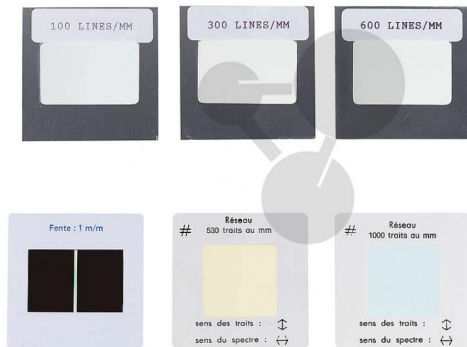

Réseau 1000 traits/mm

Informations indicatives de www.conatex.fr du 04.04.2025/DE1

Référence: 1102053

vers la page produit

16,68 € TTC

En qualité LabGear®

Réseau de haute qualité.

Identification facile grâce à la sérigraphie.

Nombreuses utilisations possibles: lumière blanche à incandescence, laser, source spectrale. Monté dans un cadre de diapositive 50 x 50mm.

Données techniques:

1000 traits/mm

Dimensions:

50 x 50 mm

CONATEX SARL · Equipement pour l'Enseignement Scientifique et Technique