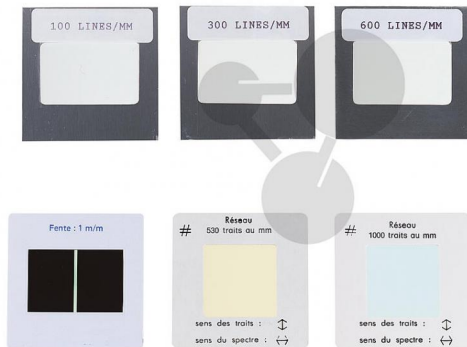

Réseau 530 traits/mm

Informations indicatives de www.conatex.fr du 23.01.2025/DE1

Référence: 1102052

vers la page produit

16,68 € TTC

En qualité LabGear®

Réseau de haute qualité.

Identification facile grâce à la sérigraphie.

Nombreuses utilisations possibles: lumière blanche à incandescence, laser, source spectrale. Monté dans un cadre de diapositive 50 x 50mm.

Données techniques:

530 traits/mm

CONATEX SARL · Equipement pour l'Enseignement Scientifique et Technique