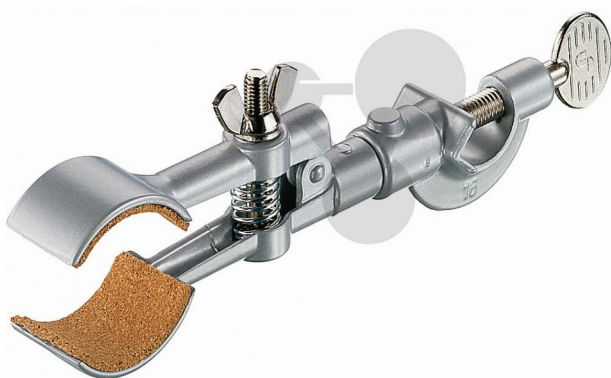

Pince ronde liège 12 à 25mm avec noix

Informations indicatives de www.conatex.fr du 30.01.2025/DE1

Référence: 1093464

vers la page produit

14,88 € TTC

Capacité de serrage: 12 à 25 mm

Alliage en zinc avec insert en liège. Tige de diamètre 10mm.