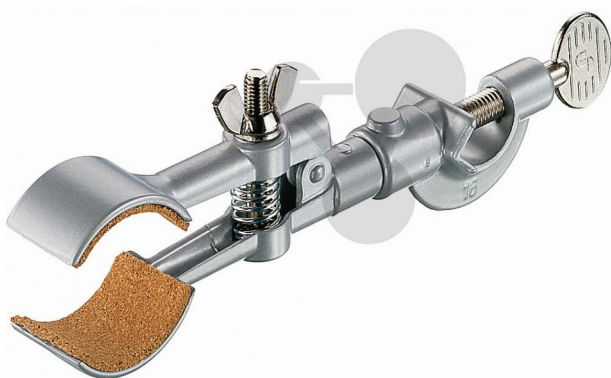

Pince ronde liège 12 à 25mm avec noix

Informations indicatives de www.conatex.fr du 17.07.2024/DE1

Référence: 1093464

vers la page produit

14,64 € TTC

Capacité de serrage: 12 à 25 mm

Alliage en zinc avec insert en liège. Tige de diamètre 10mm.