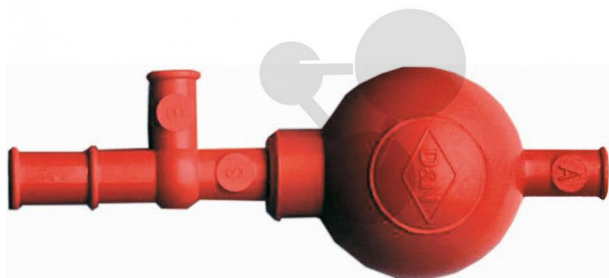

## Poire propipette longue

Informations indicatives de [www.conatex.fr](http://www.conatex.fr) du 24.01.2025/DE1

Référence: 1093368

vers la page produit

8,04 € TTC

En caoutchouc naturel de couleur rouge, avec trois valves pour aspiration, écoulement et purge de l'air, pour pipette des liquides jusqu'à 100 ml.