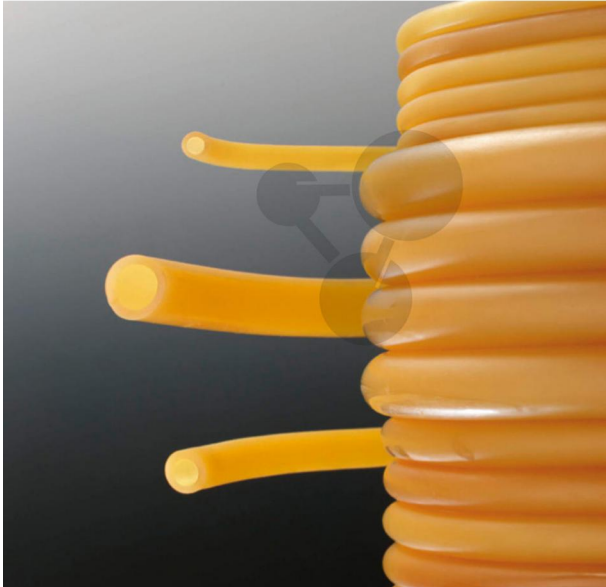

Tube latex Ø int. 8 Ø ext. 12 (2 m)

Informations indicatives de www.conatex.fr du 17.07.2024/DE1

Référence: 1093357

vers la page produit

15,12 € TTC

Caoutchouc naturel transparent , stérilisable à + 120°C

Dimensions:

D 12 x d 8 mm

Contenu:

Livraison en pièce de 2m.

CONATEX SARL · Equipement pour l'Enseignement Scientifique et Technique

Société à responsabilité limitée au capital de 100 000 € · RCS Sarreguemines 809 085 327 · Siret 809 085 327 00025 · APE 4791B