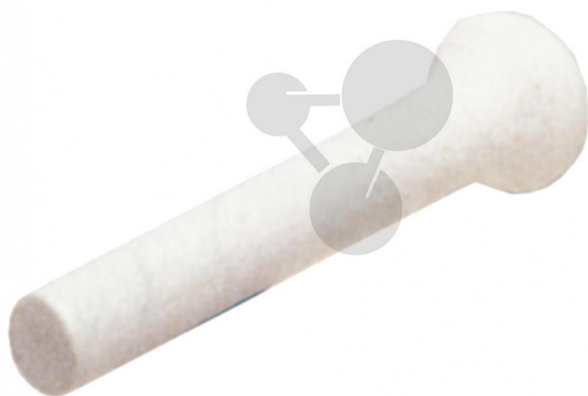

Pilon en porcelaine ø 30 mm

Informations indicatives de www.conatex.fr du 16.07.2024/DE6

Référence: 1093308

vers la page produit

5,90 € TTC

Pilon en porcelaine émaillée, tête avec une surface rugueuse.

Dimensions:

ø 30 mm

CONATEX SARL · Equipement pour l'Enseignement Scientifique et Technique

Société à responsabilité limitée au capital de 100 000 € · RCS Sarreguemines 809 085 327 · Siret 809 085 327 00025 · APE 4791B