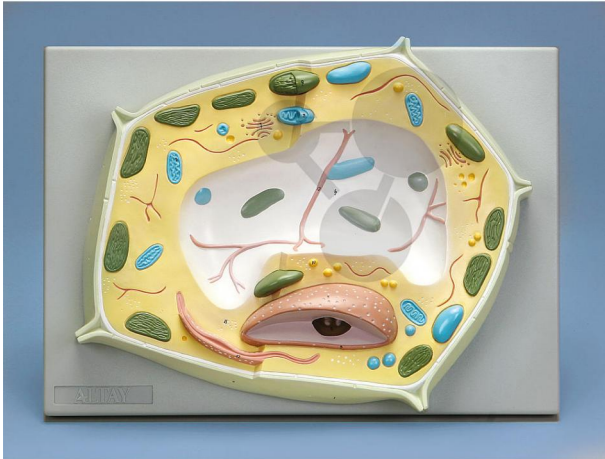

Modèle de cellule végétale

Informations indicatives de www.conatex.fr du 22.11.2024/DE1

Référence: 1086383

vers la page produit

297,60 € TTC

Niveau:
lycée/collège

Coupe des structures typiques d'une cellule végétale avec un grossissement de 20 000x.

Dimensions:
H 29 x l 34 x P 6 cm

Contenu:
Modèle sur socle

CONATEX SARL · Equipement pour l'Enseignement Scientifique et Technique
Société à responsabilité limitée au capital de 100 000 € · RCS Sarreguemines 809 085 327 · Siret 809 085 327 00025 · APE 4791B