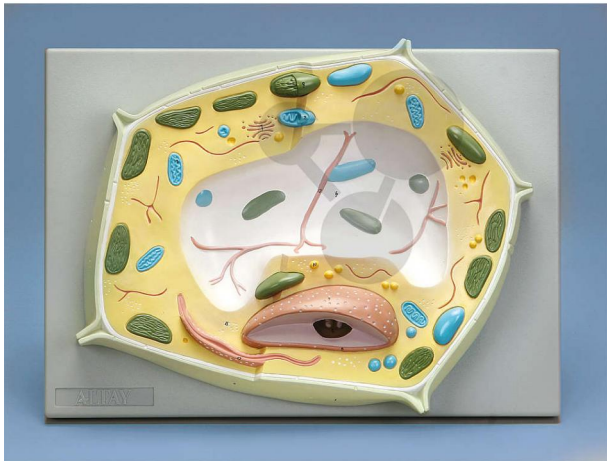

Modèle de cellule végétale

Informations indicatives de www.conatex.fr du 05.04.2025/DE1

Référence: 1086383

vers la page produit

297,60 € TTC

Niveau:
lycée/collège

Coupe des structures typiques d'une cellule végétale avec un grossissement de 20 000x.

Dimensions:
H 29 x l 34 x P 6 cm

Contenu:
Modèle sur socle

CONATEX SARL · Equipement pour l'Enseignement Scientifique et Technique
Société à responsabilité limitée au capital de 100 000 € · RCS Sarreguemines 809 085 327 · Siret 809 085 327 00025 · APE 4791B