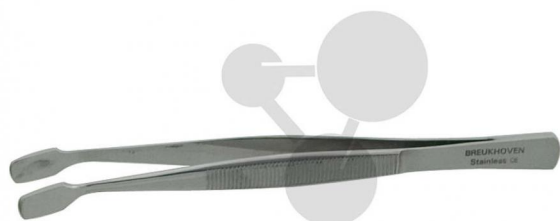

Pince à bouts plats

Informations indicatives de www.conatex.fr du 23.02.2025/DE1

Référence: 1086373

vers la page produit

4,20 € TTC

Acier inoxydable, courbe

Dimensions:

L 11,5 cm