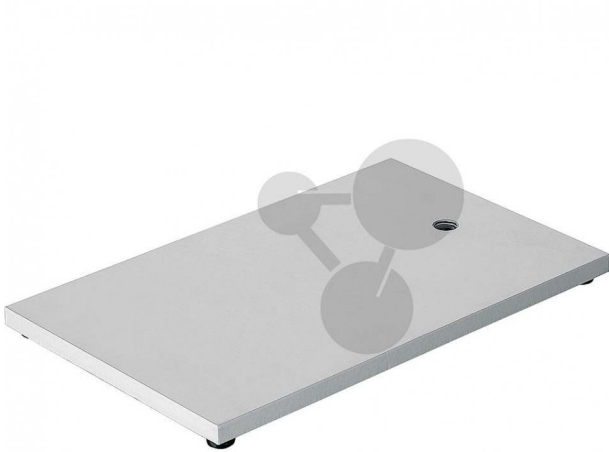

## Socle statif 250x160mm

Informations indicatives de [www.conatex.fr](http://www.conatex.fr) du 11.04.2025/DE1

Référence: 1077069

vers la page produit

27,48 € TTC

Acier revêtu de poudre épaisseur 8mm avec filetage M10 et pieds en caoutchouc pour un positionnement stable.

Dimensions:

L 250 x L 160 mm

Masse:

2,5 kg

**CONATEX SARL · Equipement pour l'Enseignement Scientifique et Technique**

Société à responsabilité limitée au capital de 100 000 € · RCS Sarreguemines 809 085 327 · Siret 809 085 327 00025 · APE 4791B