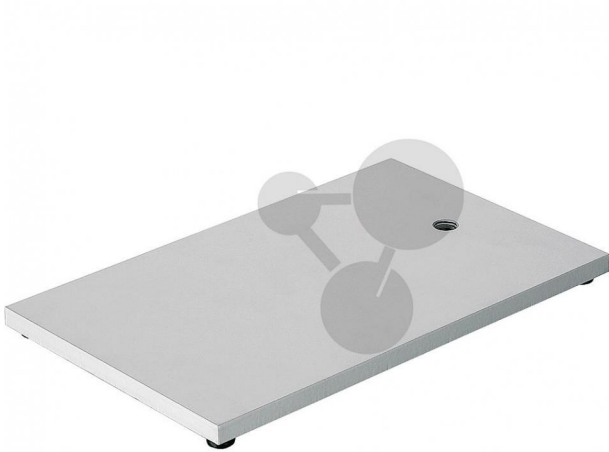

## Socle statif 250x160mm

Informations indicatives de www.conatex.fr du 16.07.2024/DE1

Référence: 1077069

vers la page produit

26,16 € TTC

Acier revêtu de poudre épaisseur 8mm avec filetage M10 et pieds en caoutchouc pour un positionnement stable.

Masse:  
2,5 kg

**CONATEX SARL · Equipement pour l'Enseignement Scientifique et Technique**

Société à responsabilité limitée au capital de 100 000 € · RCS Sarreguemines 809 085 327 · Siret 809 085 327 00025 · APE 4791B