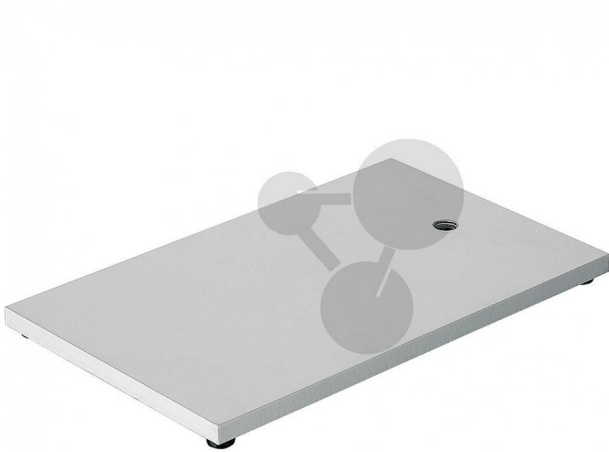

Socle statif 250x160mm

Informations indicatives de www.conatex.fr du 22.11.2024/DE1

Référence: 1077069

vers la page produit

26,76 € TTC

Acier revêtu de poudre épaisseur 8mm avec filetage M10 et pieds en caoutchouc pour un positionnement stable.

Masse:
2,5 kg

CONATEX SARL · Equipement pour l'Enseignement Scientifique et Technique

Société à responsabilité limitée au capital de 100 000 € · RCS Sarreguemines 809 085 327 · Siret 809 085 327 00025 · APE 4791B