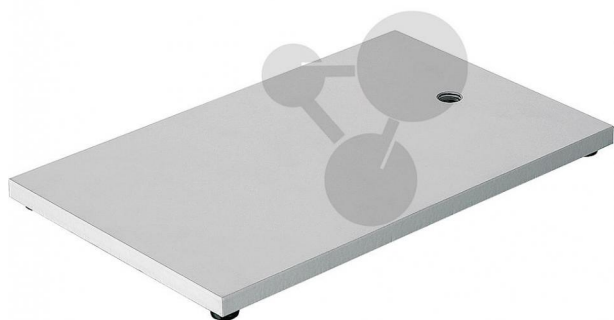

Socle statif 250x160mm

Informations indicatives de www.conatex.fr du 23.02.2025/DE1

Référence: 1077069

vers la page produit

27,48 € TTC

Acier revêtu de poudre épaisseur 8mm avec filetage M10 et pieds en caoutchouc pour un positionnement stable.