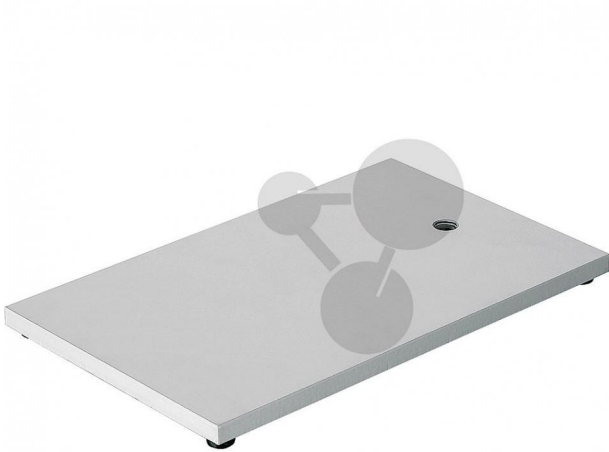

## Socle statif 250x160mm

Informations indicatives de [www.conatex.fr](http://www.conatex.fr) du 23.12.2024/DE1

Référence: 1077069

vers la page produit

26,76 € TTC

Acier revêtu de poudre épaisseur 8mm avec filetage M10 et pieds en caoutchouc pour un positionnement stable.

Masse:  
2,5 kg

**CONATEX SARL · Equipement pour l'Enseignement Scientifique et Technique**

Société à responsabilité limitée au capital de 100 000 € · RCS Sarreguemines 809 085 327 · Siret 809 085 327 00025 · APE 4791B