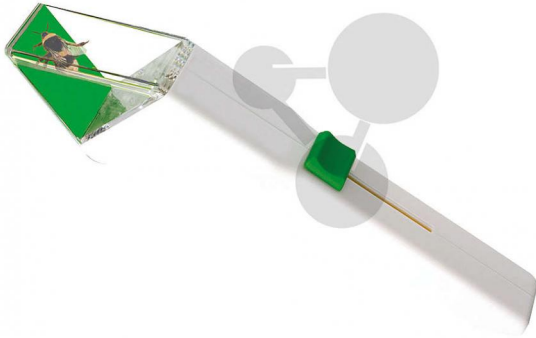

Pince à insectes

Informations indicatives de www.conatex.fr du 04.04.2025/DE1

Référence: 1077066

vers la page produit

10,32 € TTC

Pince à insecte composée d'un boîtier de capture avec couvercle, actionnable par glissière sur le manche. Peut être utilisée d'une seule main. Pour capturer un insecte, on place le boîtier, couvercle ouvert, d'un mouvement calme et sans à-coup au dessus de l'insecte puis on referme le couvercle à l'aide de la glissière. Le boîtier transparent permet d'examiner l'insecte puis de lui rendre sa liberté. De cette façon les enfants acquièrent de manière ludique des connaissances sur les insectes et la nature en général. La pince est fabriquée en plastique recyclable.

Dimensions:

L 265 x l 48 x H 46 mm

Masse:

0,1 kg

CONATEX SARL · Equipement pour l'Enseignement Scientifique et Technique

Société à responsabilité limitée au capital de 100 000 € · RCS Sarreguemines 809 085 327 · Siret 809 085 327 00025 · APE 4791B