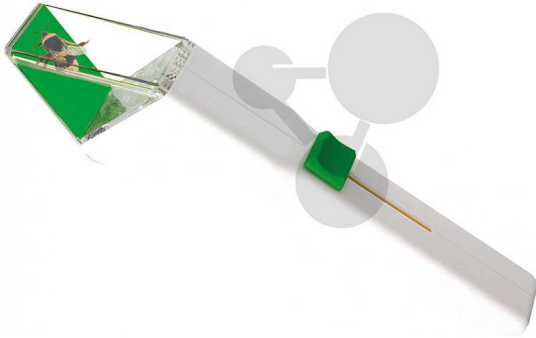

Pince à insectes

Informations indicatives de www.conatex.fr du 23.11.2024/DE1

Référence: 1077066

vers la page produit

10,08 € TTC

Pince à insecte composée d'un boîtier de capture avec couvercle, actionnable par glissière sur le manche. Peut être utilisée d'une seule main. Pour capturer un insecte, on place le boîtier, couvercle ouvert, d'un mouvement calme et sans à-coup au dessus de l'insecte puis on referme le couvercle à l'aide de la glissière. Le boîtier transparent permet d'examiner l'insecte puis de lui rendre sa liberté. De cette façon les enfants acquièrent de manière ludique des connaissances sur les insectes et la nature en général. La pince est fabriquée en plastique recyclable.

Dimensions:

L 265 x l 48 x H 46 mm

Masse:

0,1 kg

CONATEX SARL · Equipement pour l'Enseignement Scientifique et Technique

Société à responsabilité limitée au capital de 100 000 € · RCS Sarreguemines 809 085 327 · Siret 809 085 327 00025 · APE 4791B