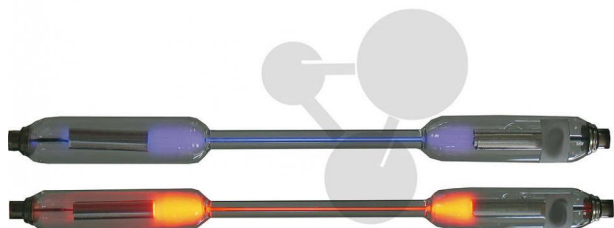

## Tube spectral Krypton

Informations indicatives de [www.conatex.fr](http://www.conatex.fr) du 04.04.2025/DE1

Référence: 1045166

vers la page produit

106,80 € TTC

Contenu: Krypton (Kr)

Dimensions:

220 x 15 mm (L x D)