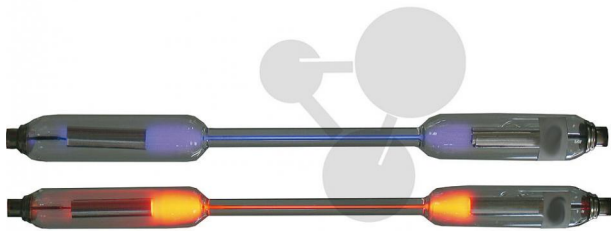

Tube spectral Krypton

Informations indicatives de www.conatex.fr du 06.11.2024/DE1

Référence: 1045166

vers la page produit

105,60 € TTC

Contenu: Krypton (Kr)

Dimensions:

220 x 15 mm (L x D)