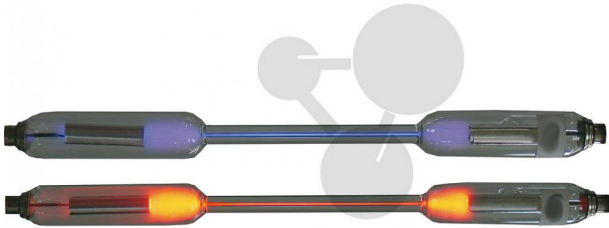

## Tube spectral Krypton

Informations indicatives de [www.conatex.fr](http://www.conatex.fr) du 22.11.2024/DE1

Référence: 1045166

vers la page produit

105,60 € TTC

Contenu: Krypton (Kr)

Dimensions:

220 x 15 mm (L x D)