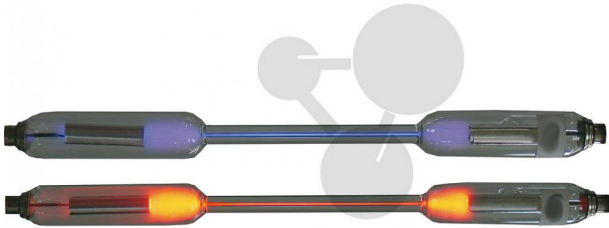

Tube spectral Krypton

Informations indicatives de www.conatex.fr du 23.12.2024/DE1

Référence: 1045166

vers la page produit

105,60 € TTC

Contenu: Krypton (Kr)

Dimensions:

220 x 15 mm (L x D)