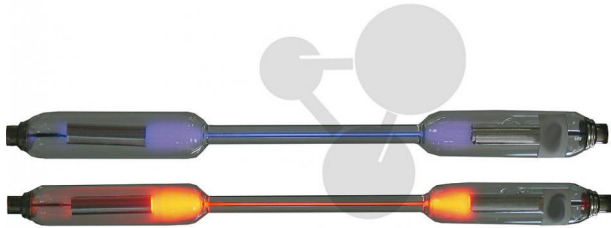

Tube spectral Krypton

Informations indicatives de www.conatex.fr du 23.02.2025/DE1

Référence: 1045166

vers la page produit

105,60 € TTC

Contenu: Krypton (Kr)

Dimensions:

220 x 15 mm (L x D)