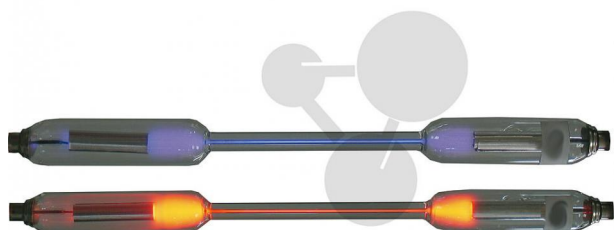

Tube spectral Krypton

Informations indicatives de www.conatex.fr du 16.07.2024/DE1

Référence: 1045166

vers la page produit

94,56 € TTC

Contenu: Krypton (Kr)

Dimensions:

220 x 15 mm (L x D)