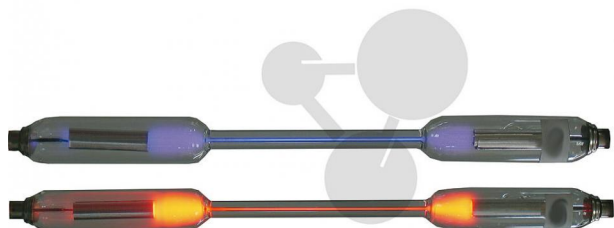

Tube spectral Krypton

Informations indicatives de www.conatex.fr du 22.01.2025/DE1

Référence: 1045166

vers la page produit

105,60 € TTC

Contenu: Krypton (Kr)

Dimensions:

220 x 15 mm (L x D)