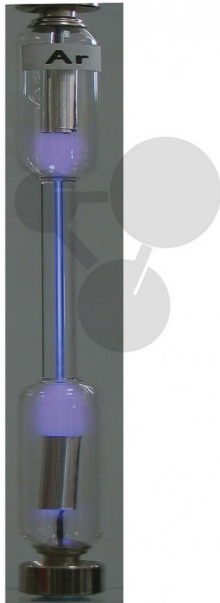

Tube spectral Ar

Informations indicatives de www.conatex.fr du 16.07.2024/DE1

Référence: 1045165

vers la page produit

94,56 € TTC

Contenu : Argon (Ar)

Dimensions:

220 x 15 mm (L x D)