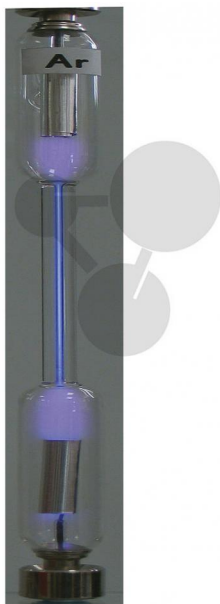

Tube spectral Ar

Informations indicatives de www.conatex.fr du 22.01.2025/DE1

Référence: 1045165

vers la page produit

105,60 € TTC

Contenu : Argon (Ar)

Dimensions:

220 x 15 mm (L x D)