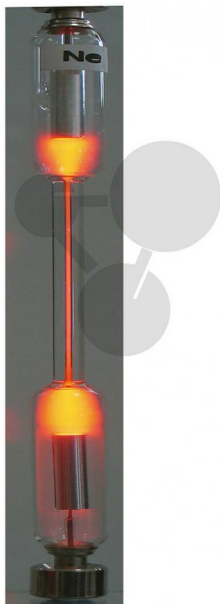

Tube spectral Ne

Informations indicatives de www.conatex.fr du 22.11.2024/DE1

Référence: 1045163

vers la page produit

105,60 € TTC

Contenu : Néon (Ne)

Dimensions:

220 x 15 mm (L x D)