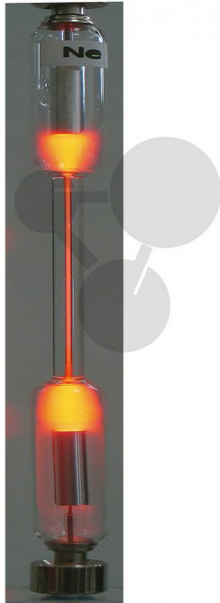

Tube spectral Ne

Informations indicatives de www.conatex.fr du 16.07.2024/DE1

Référence: 1045163

vers la page produit

94,56 € TTC

Contenu : Néon (Ne)

Dimensions:

220 x 15 mm (L x D)