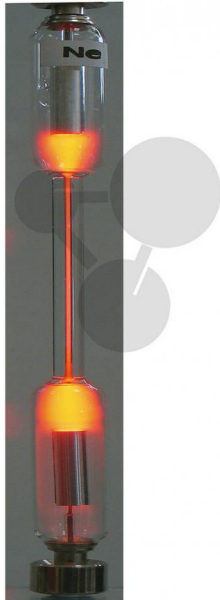

Tube spectral Ne

Informations indicatives de www.conatex.fr du 23.12.2024/DE1

Référence: 1045163

vers la page produit

105,60 € TTC

Contenu : Néon (Ne)

Dimensions:

220 x 15 mm (L x D)