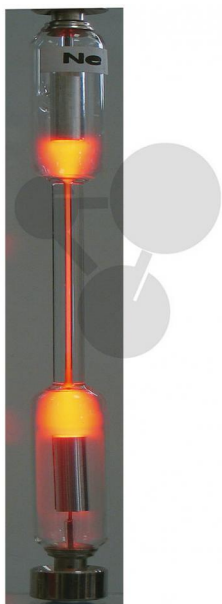

Tube spectral Ne

Informations indicatives de www.conatex.fr du 22.01.2025/DE1

Référence: 1045163

vers la page produit

105,60 € TTC

Contenu : Néon (Ne)

Dimensions:

220 x 15 mm (L x D)