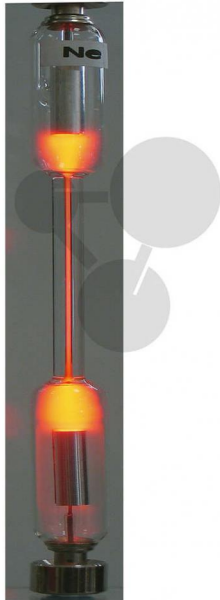

Tube spectral Ne

Informations indicatives de www.conatex.fr du 03.04.2025/DE1

Référence: 1045163

vers la page produit

106,80 € TTC

Contenu : Néon (Ne)

Dimensions:

220 x 15 mm (L x D)