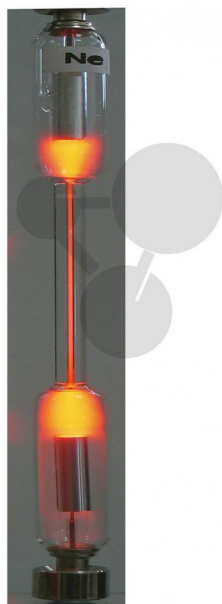

Tube spectral Ne

Informations indicatives de www.conatex.fr du 23.02.2025/DE1

Référence: 1045163

vers la page produit

105,60 € TTC

Contenu : Néon (Ne)

Dimensions:

220 x 15 mm (L x D)