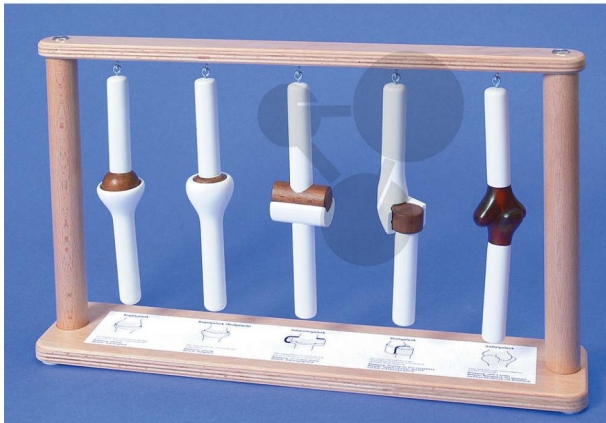

## Types d'articulation

Informations indicatives de www.conatex.fr du 22.02.2025/DE1

Référence: 1044208

vers la page produit

688,80 € TTC

Niveau:  
lycée/collège

Schématique et facile à comprendre. Montre les différents types d'articulations: sphéroïde (2x), trochléenne, trochoïde, toroïde.

Dimensions:  
L 45 x l 30 cm

**CONATEX SARL · Equipement pour l'Enseignement Scientifique et Technique**  
Société à responsabilité limitée au capital de 100 000 € · RCS Sarreguemines 809 085 327 · Siret 809 085 327 00025 · APE 4791B