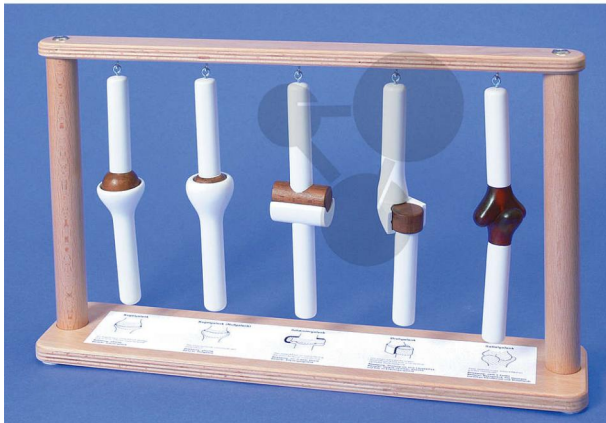

Types d'articulation

Informations indicatives de www.conatex.fr du 24.04.2025/DE1

Référence: 1044208

vers la page produit

688,80 € TTC

Niveau:
lycée/collège

Schématique et facile à comprendre. Montre les différents types d'articulations: sphéroïde (2x), trochléenne, trochoïde, toroïde.

Dimensions:
L 45 x l 30 cm

CONATEX SARL · Equipement pour l'Enseignement Scientifique et Technique

Société à responsabilité limitée au capital de 100 000 € · RCS Sarreguemines 809 085 327 · Siret 809 085 327 00025 · APE 4791B