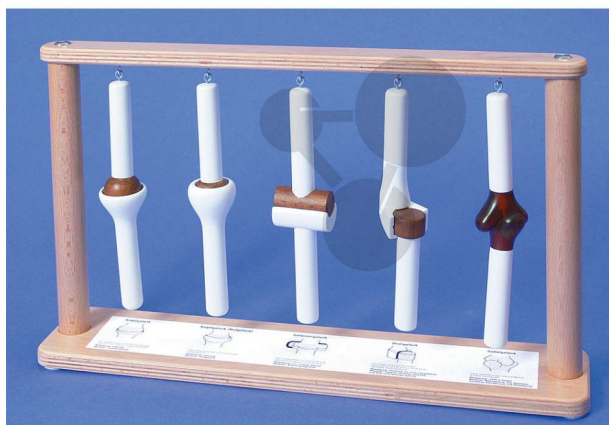

## Types d'articulation

Informations indicatives de www.conatex.fr du 23.12.2024/DE1

Référence: 1044208

vers la page produit

688,80 € TTC

Niveau:  
lycée/collège

Schématique et facile à comprendre. Montre les différents types d'articulations: sphéroïde (2x), trochléenne, trochoïde, toroïde.

Dimensions:  
L 45 x l 30 cm

**CONATEX SARL · Equipement pour l'Enseignement Scientifique et Technique**

Société à responsabilité limitée au capital de 100 000 € · RCS Sarreguemines 809 085 327 · Siret 809 085 327 00025 · APE 4791B