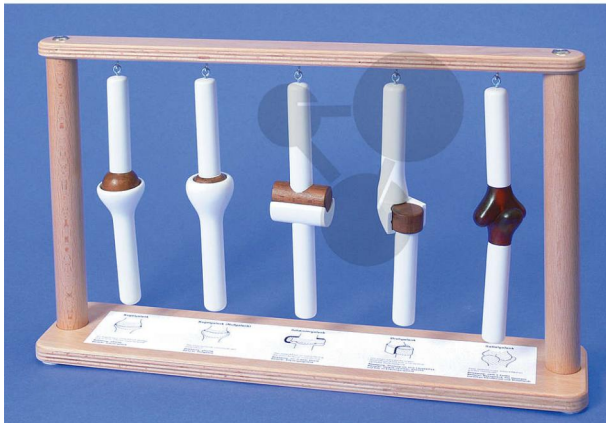

## Types d'articulation

Informations indicatives de www.conatex.fr du 22.11.2024/DE1

Référence: 1044208

vers la page produit

688,80 € TTC

Niveau:  
lycée/collège

Schématique et facile à comprendre. Montre les différents types d'articulations: sphéroïde (2x), trochléenne, trochoïde, toroïde.

Dimensions:  
L 45 x l 30 cm

**CONATEX SARL · Equipement pour l'Enseignement Scientifique et Technique**  
Société à responsabilité limitée au capital de 100 000 € · RCS Sarreguemines 809 085 327 · Siret 809 085 327 00025 · APE 4791B