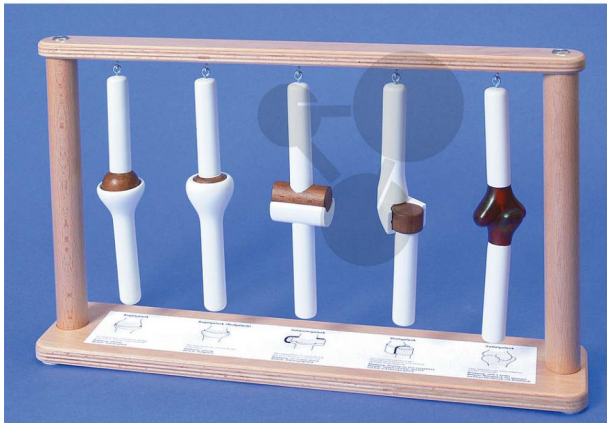

Types d'articulation

Informations indicatives de www.conatex.fr du 22.01.2025/DE1

Référence: 1044208

vers la page produit

688,80 € TTC

Niveau:
lycée/collège

Schématique et facile à comprendre. Montre les différents types d'articulations: sphéroïde (2x), trochléenne, trochoïde, toroïde.

Dimensions:
L 45 x l 30 cm

CONATEX SARL · Equipement pour l'Enseignement Scientifique et Technique
Société à responsabilité limitée au capital de 100 000 € · RCS Sarreguemines 809 085 327 · Siret 809 085 327 00025 · APE 4791B