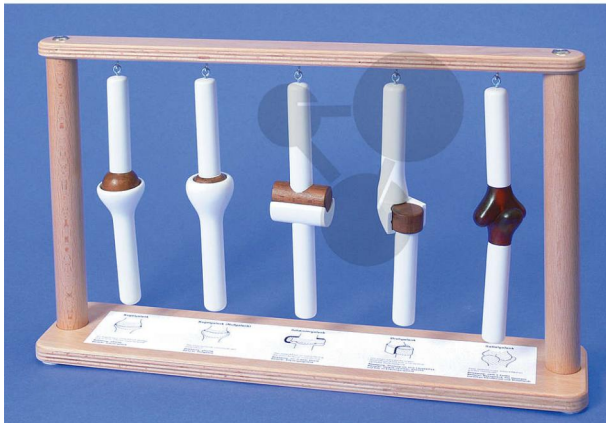

Types d'articulation

Informations indicatives de www.conatex.fr du 03.04.2025/DE1

Référence: 1044208

vers la page produit

688,80 € TTC

Niveau:
lycée/collège

Schématique et facile à comprendre. Montre les différents types d'articulations: sphéroïde (2x), trochléenne, trochoïde, toroïde.

Dimensions:
L 45 x l 30 cm

CONATEX SARL · Equipement pour l'Enseignement Scientifique et Technique
Société à responsabilité limitée au capital de 100 000 € · RCS Sarreguemines 809 085 327 · Siret 809 085 327 00025 · APE 4791B