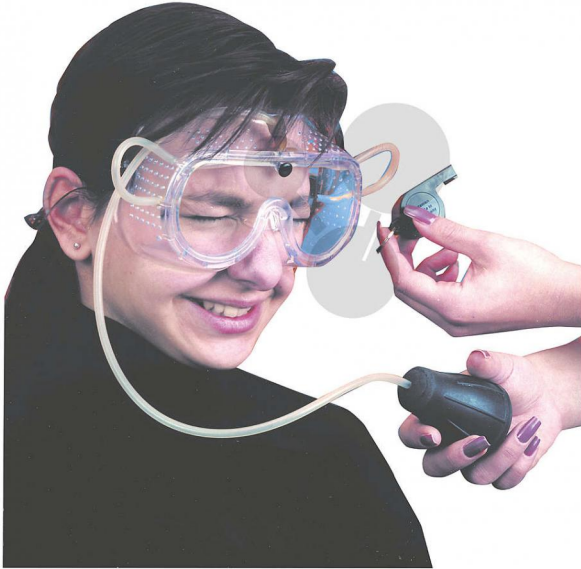

Lunettes "réflexe conditionnel"

Informations indicatives de www.conatex.fr du 04.04.2025/DE1

Référence: 1044151

vers la page produit

68,88 € TTC

Niveau:
lycée/collège

Ces "lunettes" permettent l'apprentissage d'un réflexe conditionnel de façon très simple. Un léger courant d'air, sortant d'une buse à l'intérieur des lunettes, déclenche un réflexe de fermeture des paupières. Si vous associez ce processus à un signal sonore (coup de sifflet) pendant un temps d'adaptation de courte durée, vous pourrez alors observer que le seul signal sonore déclenchera le clignement des paupières. Toutefois, si cette "fausse alerte" est répétée un trop grand nombre de fois, alors le réflexe disparaîtra. Ce type d'apprentissage est connu depuis les études du scientifique russe Pavlov sur les chiens.

Le test décrit se réalise rapidement. La buse à l'intérieur des lunettes peut être ajustée à la distance inter-pupillaire du sujet. Si l'on obture une des deux buses, l'expérience peut être réalisée sur un œil seulement. Livré avec sifflet.