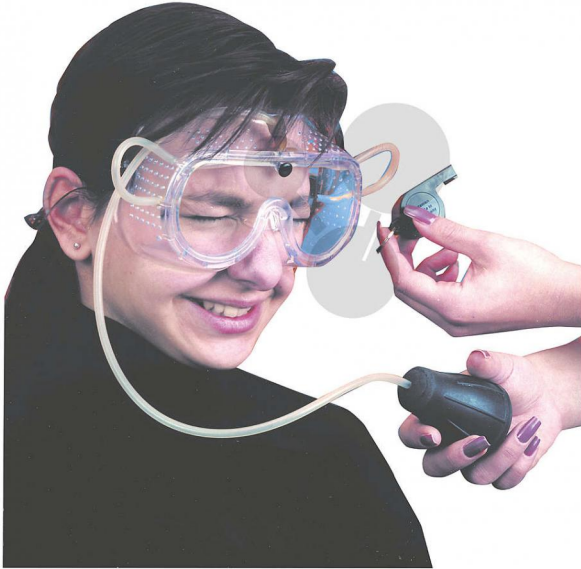

## Lunettes "réflexe conditionnel"

Informations indicatives de [www.conatex.fr](http://www.conatex.fr) du 23.12.2024/DE1

Référence: 1044151

vers la page produit

68,88 € TTC

Niveau:  
lycée/collège

Ces "lunettes" permettent l'apprentissage d'un réflexe conditionnel de façon très simple. Un léger courant d'air, sortant d'une buse à l'intérieur des lunettes, déclenche un réflexe de fermeture des paupières. Si vous associez ce processus à un signal sonore (coup de sifflet) pendant un temps d'adaptation de courte durée, vous pourrez alors observer que le seul signal sonore déclenchera le clignement des paupières. Toutefois, si cette "fausse alerte" est répétée un trop grand nombre de fois, alors le réflexe disparaîtra. Ce type d'apprentissage est connu depuis les études du scientifique russe Pavlov sur les chiens.

Le test décrit se réalise rapidement. La buse à l'intérieur des lunettes peut être ajustée à la distance inter-pupillaire du sujet. Si l'on obture une des deux buses, l'expérience peut être réalisée sur un œil seulement. Livré avec sifflet.