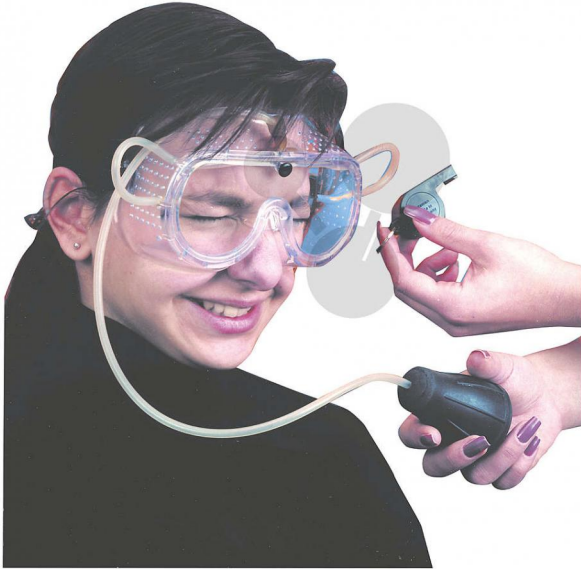

Lunettes "réflexe conditionnel"

Informations indicatives de www.conatex.fr du 05.11.2024/DE1

Référence: 1044151

vers la page produit

68,88 € TTC

Niveau:
lycée/collège

Ces "lunettes" permettent l'apprentissage d'un réflexe conditionnel de façon très simple. Un léger courant d'air, sortant d'une buse à l'intérieur des lunettes, déclenche un réflexe de fermeture des paupières. Si vous associez ce processus à un signal sonore (coup de sifflet) pendant un temps d'adaptation de courte durée, vous pourrez alors observer que le seul signal sonore déclenchera le clignement des paupières. Toutefois, si cette "fausse alerte" est répétée un trop grand nombre de fois, alors le réflexe disparaîtra. Ce type d'apprentissage est connu depuis les études du scientifique russe Pavlov sur les chiens.

Le test décrit se réalise rapidement. La buse à l'intérieur des lunettes peut être ajustée à la distance inter-pupillaire du sujet. Si l'on obture une des deux buses, l'expérience peut être réalisée sur un œil seulement. Livré avec sifflet.