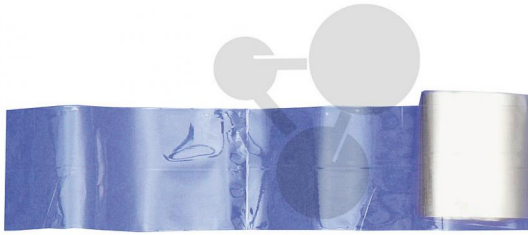

Tube à dialyse

Informations indicatives de www.conatex.fr du 23.12.2024/DE1

Référence: 1044110

vers la page produit

30,96 € TTC

Niveau:
lycée/collège

Idéal pour réaliser des expériences d'osmose rapides et faciles à mettre en œuvre. Livré en rouleau de 3 m, Ø 45 mm. Nous recommandons les pinces réf 104.4111, pour sceller l'extrémités du tube.